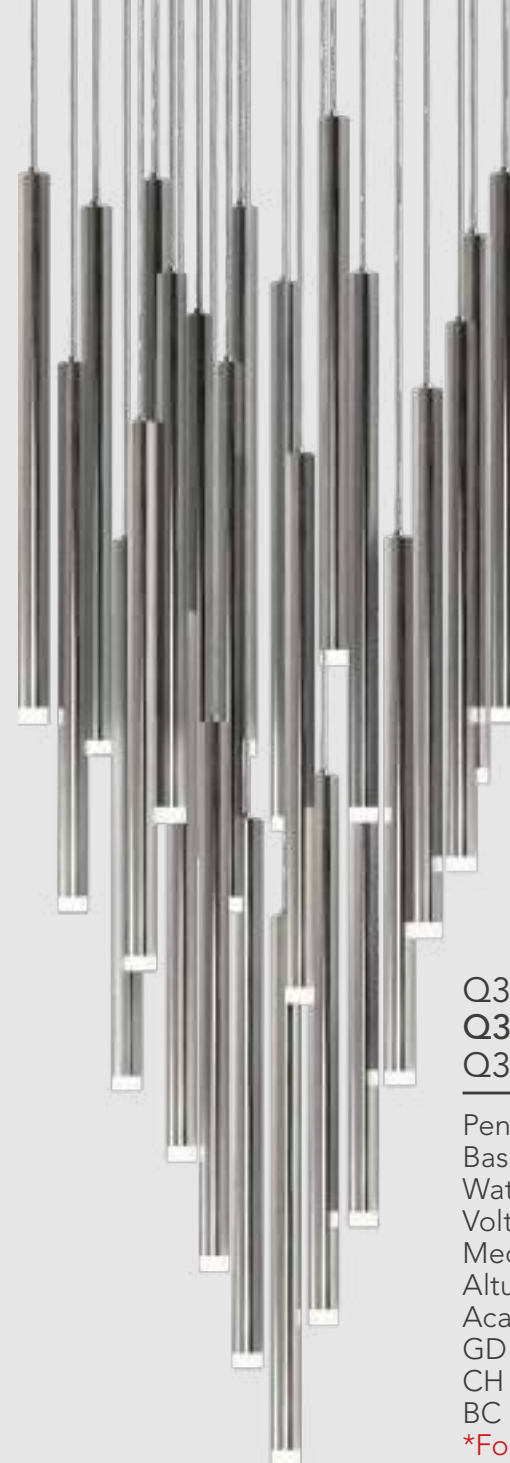

Q30025-GD
Q30025-CH
Q30025-BC

Pendant 25 Luces
Base: G9
Wattage: 25*4.5W
Voltaje: 90-130V
Medidas: ø620*H600mm
Altura: 3m de cable
Acabados:
GD - Oro
CH - Cromo
BC - Negro cromo
*Focos no incluidos