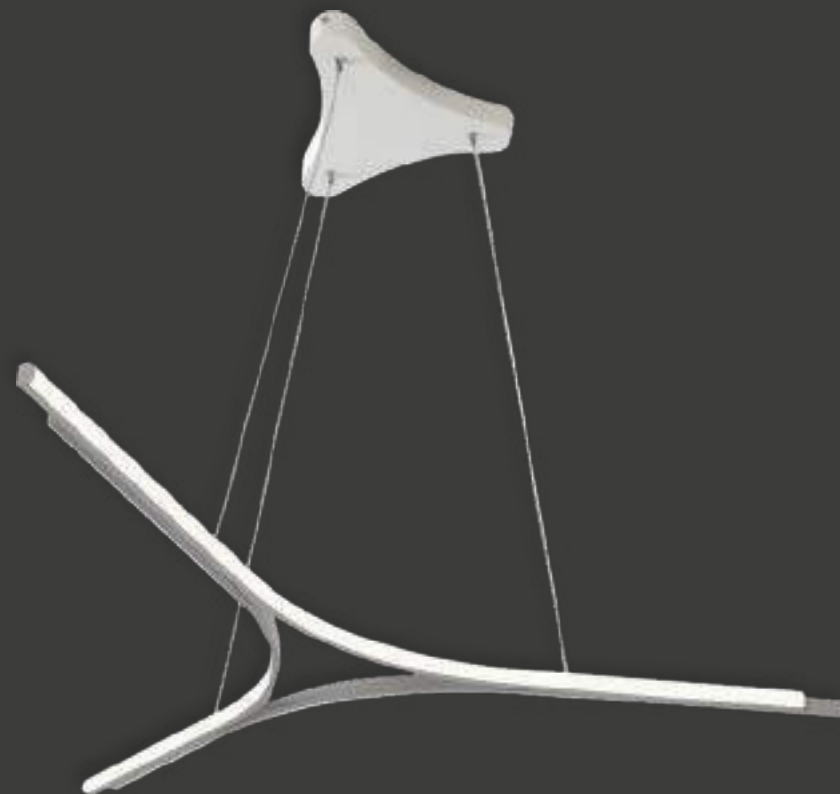

Sort

Q21001-BK
Q21001-WH

Pendant LED
Wattage: 51W
Voltaje: 90-130V
Flujo luminoso: 3500 lm
Temp. de color: 4000K
Medidas: ø886mm
Altura: 3m de cable
Acabados:
BK - Negro
WH - Blanco