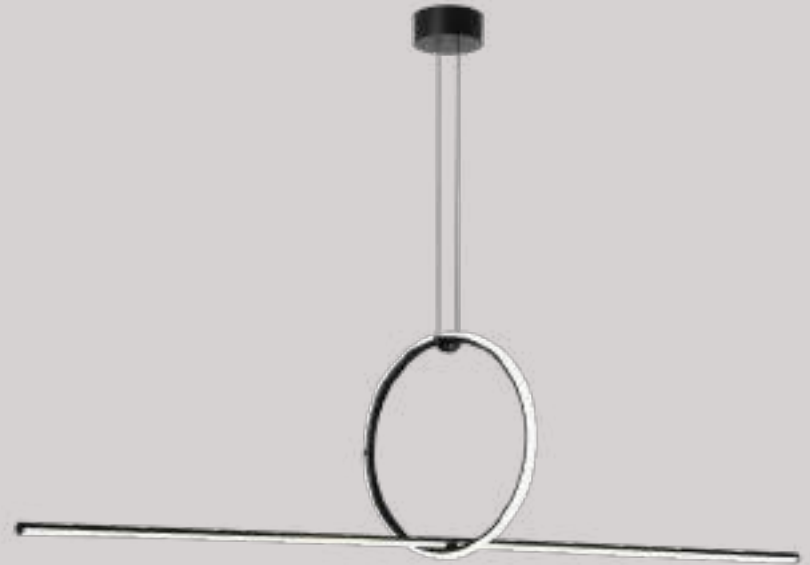

Tokyo

Q21664-BK

Pendant LED
Wattage: 35W
Voltaje: 90-130V
Flujo luminoso: 2800 lm
Temp. de color: 3000K
Medidas: $\varnothing$ 400*L1300*H400mm
Altura: 3m de cable
Acabado: BK - Negro