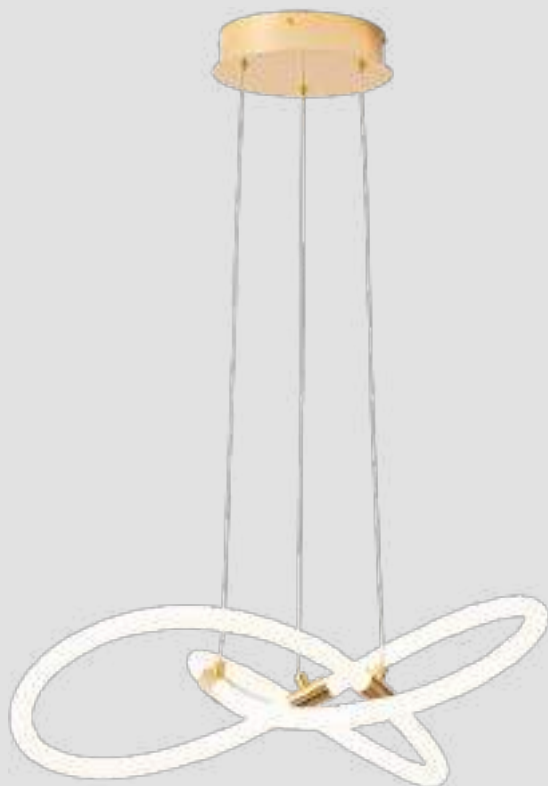

Q92772-GD
Q92772-BK

Pendant LED
Wattage: 72W
Temp. de color: 3000K
Flujo luminoso: 5760lm
Voltaje: 90-130V
Medidas: ø600mm
Altura: 3m de cable
Acabados:
GD - Oro
BK- Negro