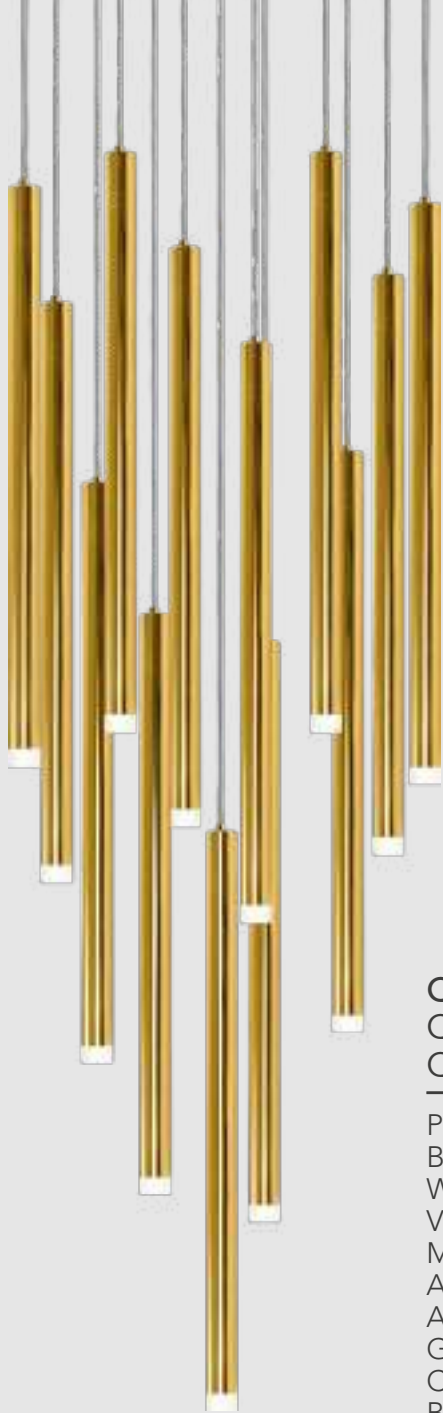

Q30013-GD
Q30013-CH
Q30013-BC

Pendant 13 Luces
Base: G9
Wattage: 13*4.5W
Voltaje: 90-130V
Medidas: ø420*H600mm
Altura: 3m de cable
Acabados:
GD - Oro
CH - Cromo
BC - Negro cromo
*Focos no incluidos