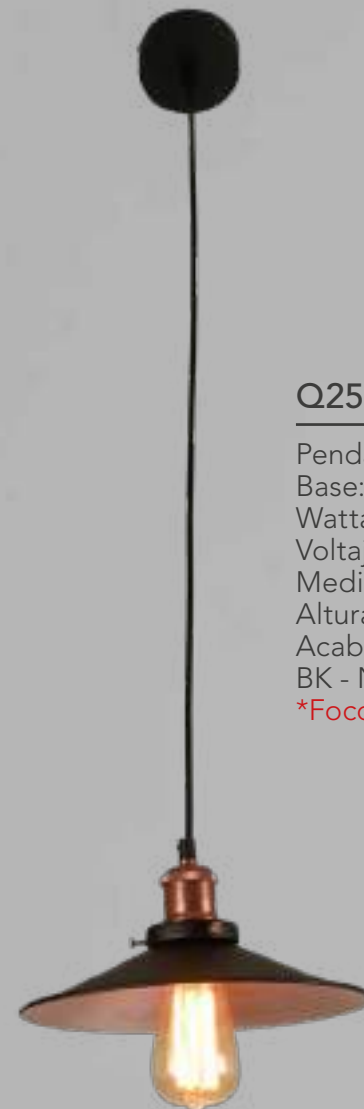

Q25022-BK

Pendant 1 Luz
Base: E26
Wattage: Máx.60W
Voltaje: 90-130V
Medidas: ø220*H135mm
Altura: 3m de cable
Acabados:
BK - Negro y Cobre
*Foco no incluido