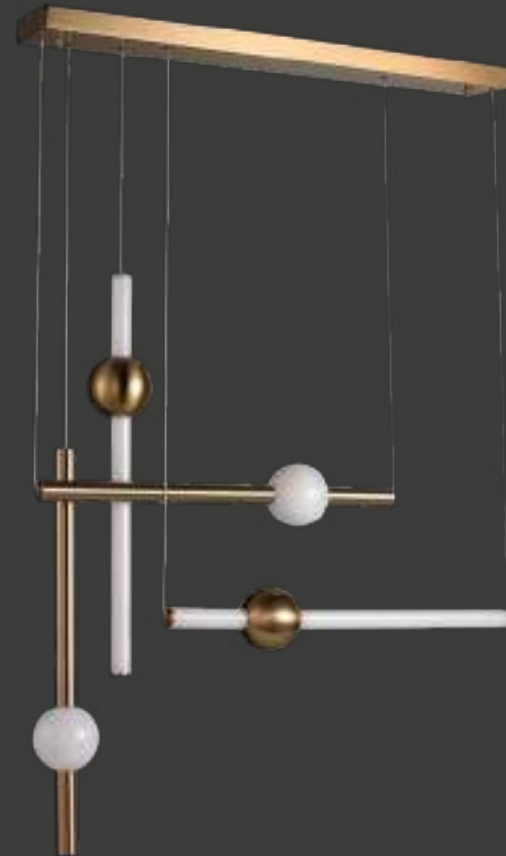

Cruze

Q10053-GD

Pendant LED 50W
Wattage: 50W
Voltaje: 90-130V
Flujo luminoso: 4000lm
Temp. de color: 3000K
Medidas: L800*H800mm
Altura: 3m de cable
Acabados:
GD - Oro y cristal opalino