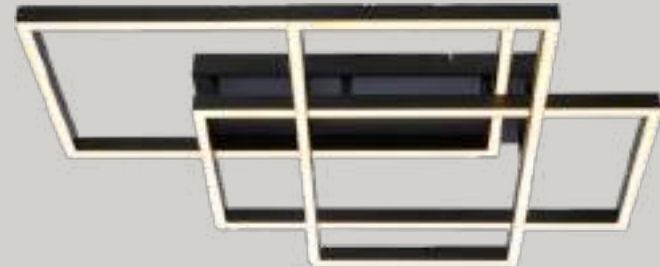

Q18004-BK

Luminara LED a techo
Wattage: 82W
Temp. de color: 3000K
Flujo luminoso: 6560lm
Voltaje: 90-130V
Medidas: L670*W900*H125mm
Acabado: BK - Negro