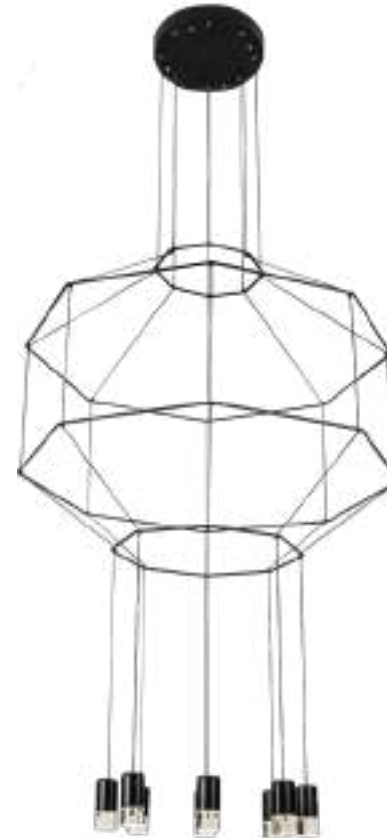

Q27888-BK

Pendant LED 8 Luces
Wattage: 8*5W
Voltaje: 90-130V
Flujo luminoso: 3200 lm
Temp. de color: 3000K
Medidas: ø800mm
Altura total: 4.62m
Acabado: BK - Negro