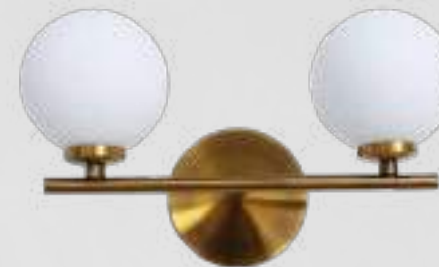

Q31261-GDA

Luminaria de pared 1 Luz
Base: G9
Wattage: Máx.12W
Voltaje: 90-130V
Medidas: L175*H180mm
Acabados:
GDA - Oro antiguo y
cristal opalino
*Foco no incluido

Q31262-GDA

Luminaria de pared 2 Luces
Base: G9
Wattage: 2*Máx.12Wc/u
Voltaje: 90-130V
Medidas: L300*H180mm
Acabados:
GDA - Oro antiguo y
cristal opalino
*Focos no incluidos

Q31263-GDA

Luminaria de mesa 3 Luces
Base: G9
Wattage: 3*Máx.12Wc/u
Voltaje: 90-130V
Medidas: W200*H468mm
Acabados:
GDA - Oro antiguo y
cristal opalino
*Focos no incluidos