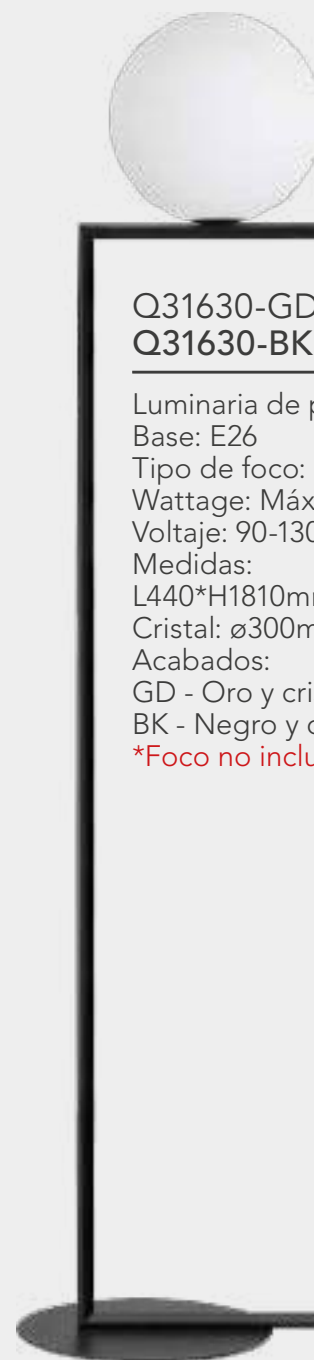

Q31630-GD
Q31630-BK

Luminaria de piso 1 Luz
Base: E26
Tipo de foco: G45
Wattage: Máx.60W
Voltaje: 90-130V
Medidas:
L440*H1810mm
Cristal: ø300mm
Acabados:
GD - Oro y cristal opalino
BK - Negro y cristal opalino
*Foco no incluido