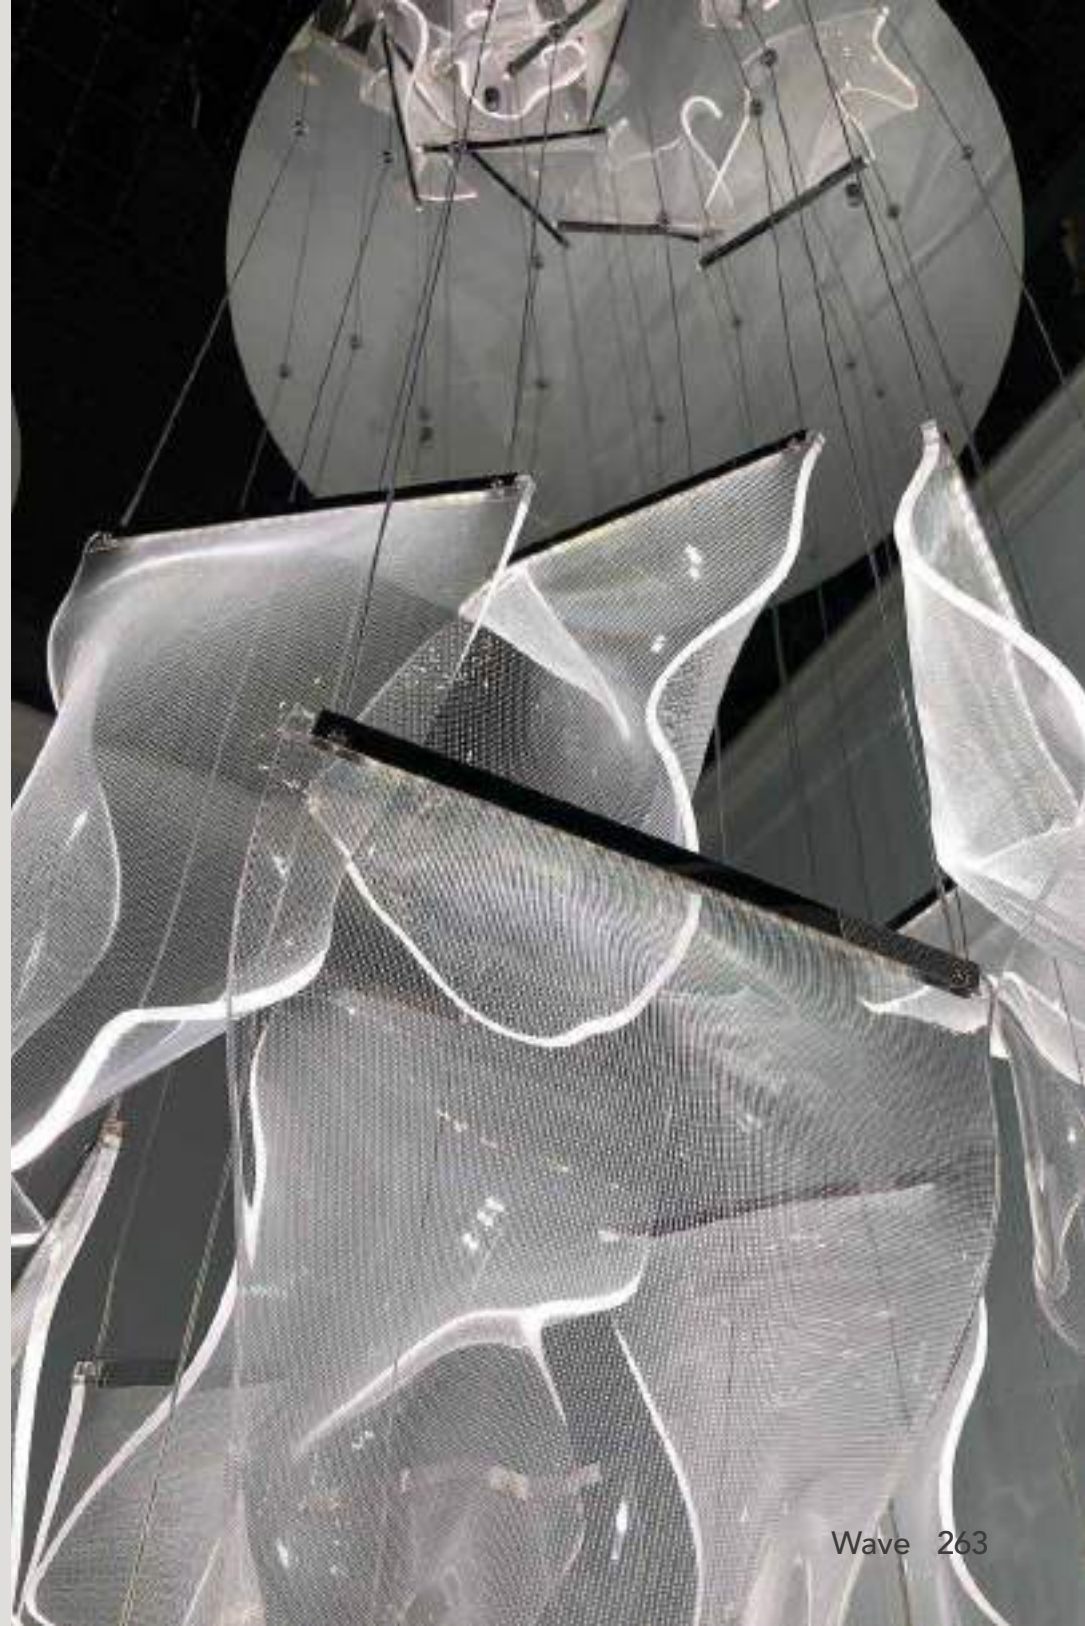

Q10920-BG
Q10920-CH

Pendant LED 20 Luces
Wattage: 100W
Voltaje: 90-130V
Flujo luminoso: 8000lm
Temp. de color: 3000K
Medidas: $\varnothing$ 650*H385mm
Altura: 3m de cable
Acabados:
BG - Oro cepillado
CH- Cromo