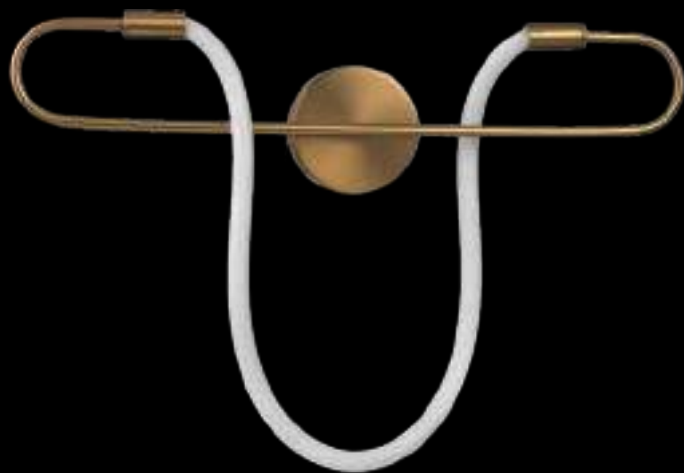

Q92821-GD

Pendant LED
Wattage: 20W
Voltaje: 90-130V
Flujo luminoso: 1600 lm
Temp. de color: 4000K
Medidas:
ø300*H600mm
Acabado: GD - Oro