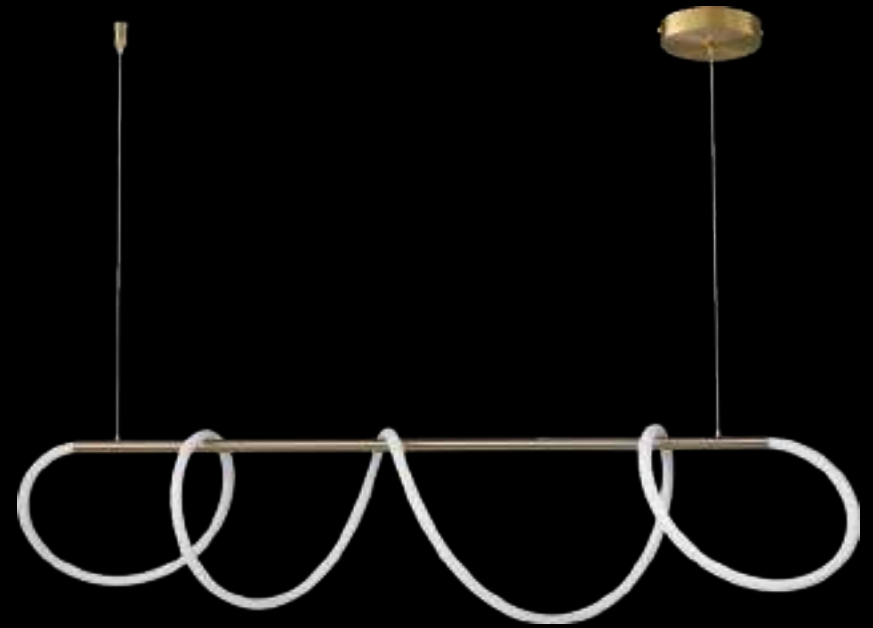

Pavlova

Q92822-GD

Pendant LED
Wattage: 35W
Voltaje: 90-130V
Flujo luminoso: 2800 lm
Temp. de color: 4000K
Medidas: L1200mm
Altura: 3m de cable
Acabado: GD - Oro