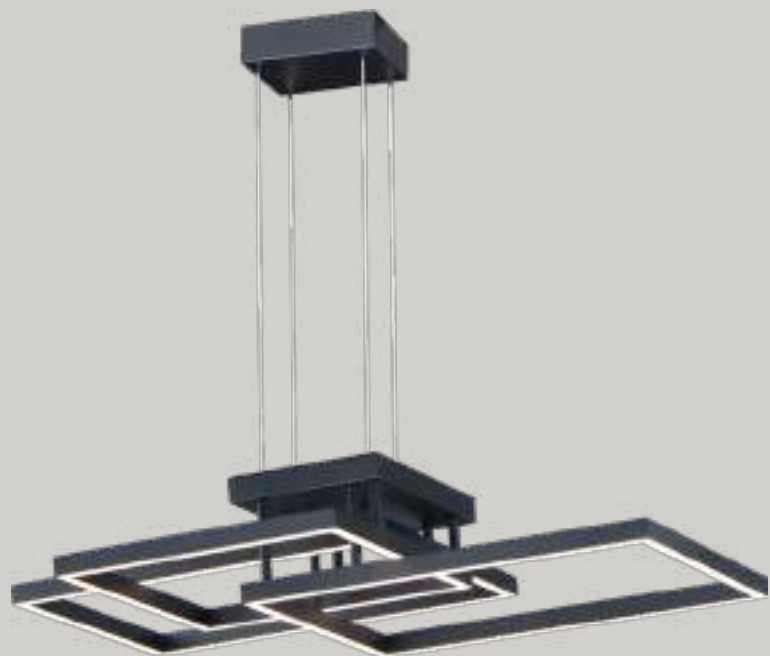

Q18006-BK

Pendant LED
Wattage: 82W
Temp. de color: 3000K
Flujo luminoso: 6560lm
Voltaje: 90-130V
Medidas: L670*W900mm
Altura: 3m de cable
Acabado: BK - Negro