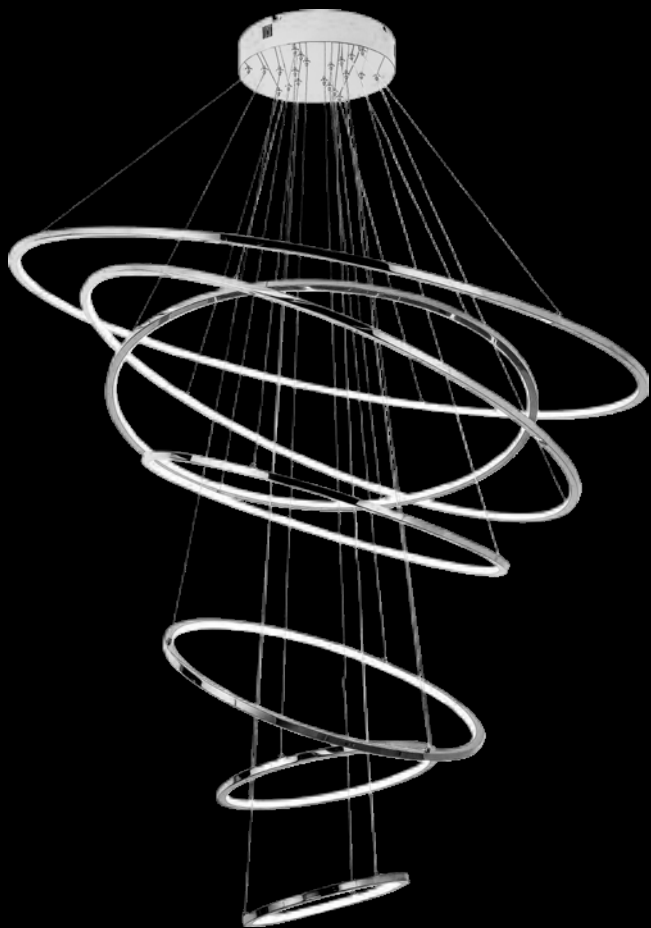

Q24487-GD
Q24487-CH

Pendant LED 7 Luces
Wattage: 300W
Voltaje: 90-130V
Flujo luminoso: 24000 lm
Temp. de color: 3000K
Medidas: ø1200*H2600mm
Altura: 3m de cable
Acabados:
GD - Oro
CH - Cromo