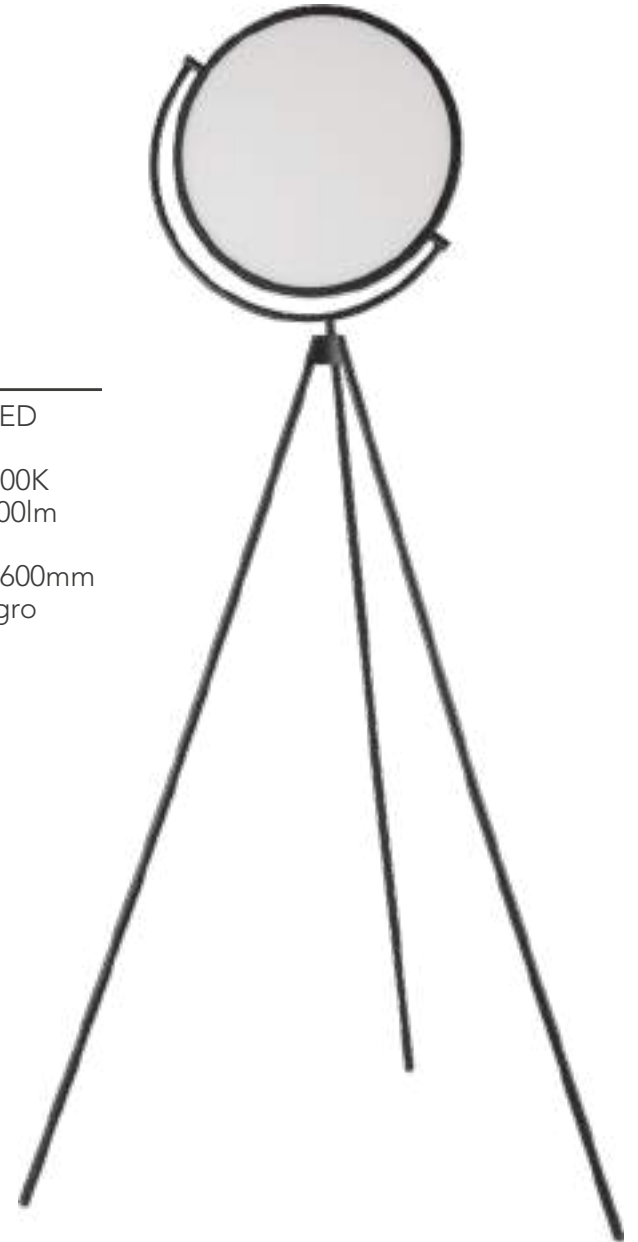

Q10045-BK

Luminaria de pie LED
Wattage: 20W
Temp. de color: 3000K
Flujo luminoso: 1600lm
Voltaje: 90-120V
Medidas: ø460*H1600mm
Acabado: BK - Negro