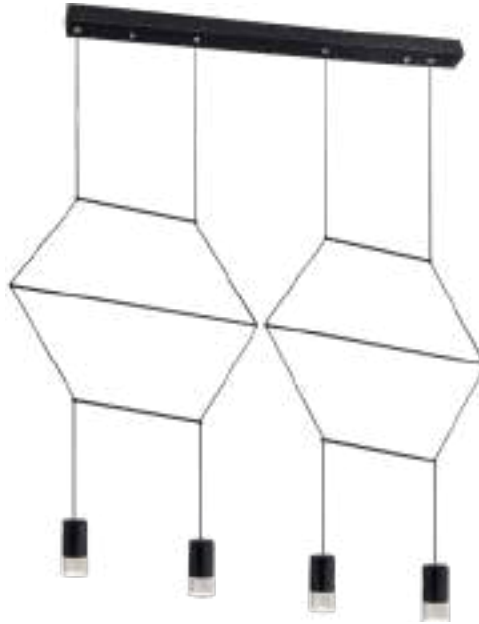

Q27887-BK

Pendant LED 4 Luces
Wattage: 4*5W
Voltaje: 90-130V
Flujo luminoso: 1600 lm
Temp. de color: 3000K
Medidas: L1150*W50mm
Altura total: 4.6m
Acabado: BK - Negro