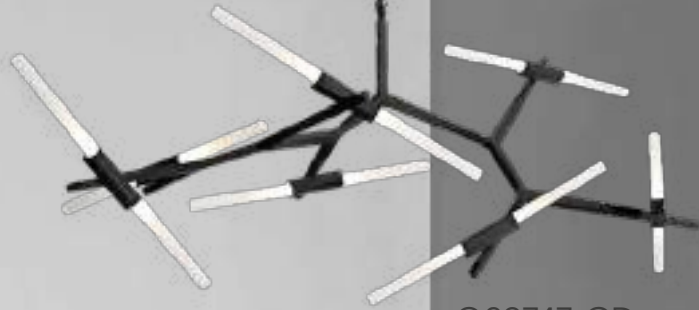

Milán

Q39747-GD
Q39747-BK

Pendant LED 14 Luces
Base: G9
Wattage: 14*4W
Temp. de color: 3000K
Flujo luminoso: 4480 lm
Voltaje: 90-130V
Medidas:
L1626*W1115*H1066mm
*10 Tubos de extensión, 2 (15cm)
+ 3 (25cm) + 3 (35cm) + 2 (45cm).
Altura: 3m de cable
Acabados:
GD - Oro
BK - Negro