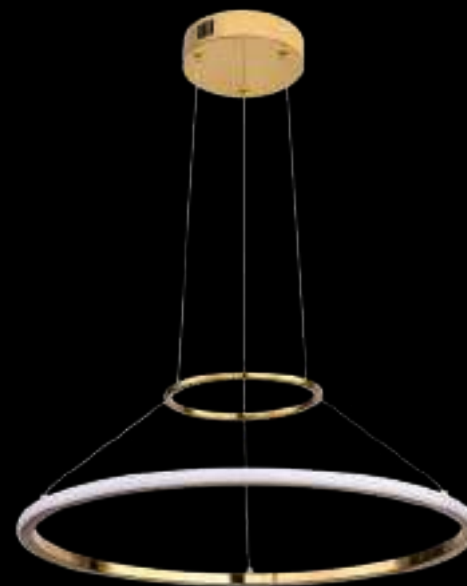

Q28331-GD

Pendant 1 Luz
Wattage: 35W
Voltaje: 90-130V
Flujo luminoso: 2450 lm
Temp. de color: 3000K
Medidas: ø600*H1800mm
Altura: 3m de cable
Acabado: GD - Oro