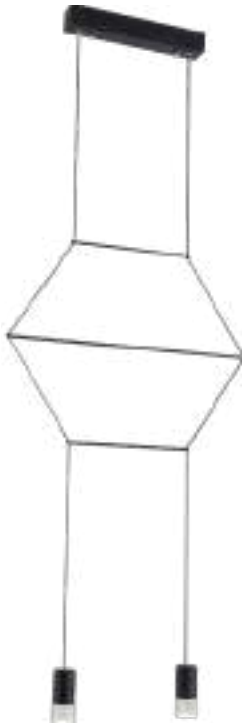

Sketch

Q27882-BK

Pendant LED 2 Luces
Wattage: 2*5W
Voltaje: 90-130V
Flujo luminoso: 800 lm
Temp. de color: 3000K
Medidas: L508*W40mm
Altura total: 4.65m
Acabado: BK - Negro