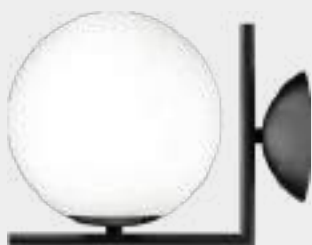

Q31620-GD
Q31620-BK

Luminaria de pared 1 Luz
Base: E26
Tipo de foco: G45
Wattage: Máx.60W
Voltaje: 90-130V
Medidas: L330*H280mm
Cristal: ø200mm
Acabados:
GD - Oro y cristal opalino
BK - Negro y cristal opalino
*Foco no incluido