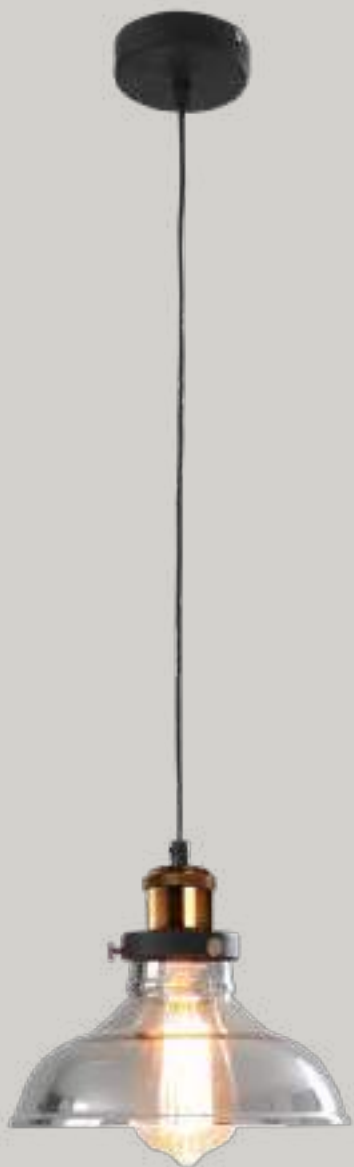

Kelch

Q33135-SM

Luminaria de pared 1 Luz
Posición Ajustable
Base: E27
Wattage: Máx.60W
Voltaje: 90-130V
Medidas: ø210*W230*H200mm
Acabado: SM - Cristal humo
*Foco no incluido

Q33134-SM

Pendant 1 Luz
Base: E27
Wattage: Máx.60W
Voltaje: 90-130V
Medidas: ø200*H185mm
Altura: 3m de cable
Acabado: SM - Cristal humo
*Foco no incluido