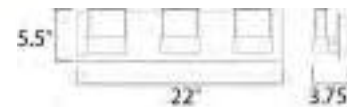

# Colección FIZZ IV

- CCT 3000K
- Dimeable
- CRI: 80+

**E22779-91PC**  
Pendant  
**A**

**E22775-91PC**  
Pendant  
**B**

CÓDIGO	DESCRIPCIÓN	TIPO DE LÁMPARA	DIMENSIONES	LÚMENES	NOTA
<b>F</b>	E22751-89PC Vanity 2 LED x 6W	LED	Ancho 5" x Alto 5.5" Extensión: 3.75"	Peso: 2.6 lb 2142	    
<b>G</b>	E22752-89PC Vanity 4 LED x 3W	LED	Ancho 14.5" x Alto 5.5" Extensión: 3.75"	Peso: 4.9 lb 1190	    
<b>H</b>	E22753-89PC Vanity 6 LED x 3W	LED	Ancho 22" x Alto 5.5" Extensión: 3.75"	Peso: 11.2 lb 1190	    