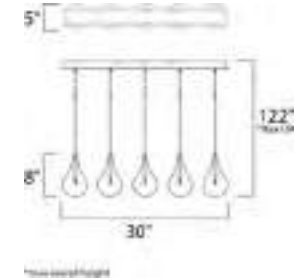

*max overall height