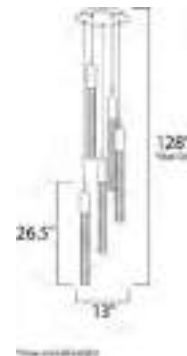

Colección BIG FIZZ

- CCT 3000K
- Dimeable
- CRI: 90+

D

Colección SCEPTER

- CCT 3000K
- Dimeable
- CRI: 90+

E32775-118BRZ
E32775-91BC

Pendant

C

CÓDIGO	DESCRIPCIÓN	TIPO DE LÁMPARA	DIMENSIONES	LÚMENES	NOTA
D E22875-91PC	Pendant 5 LED x 8W	LED	Ancho 13" x Altura Máx. 128"	Peso: 15.8 lb 2400	LED ⓘ ⓘ ⓘ

ACABADO: Cromo Pulido y Cristal con burbujas

INFORMACIÓN ADICIONAL: Largo de Cable: 118"

CÓDIGO	DESCRIPCIÓN	TIPO DE LÁMPARA	DIMENSIONES	LÚMENES	NOTA
C E32775-*	Pendant 5 LED x 7.5W	LED	Ancho 16" x Altura Máx. 128"	Peso: 10.9 lb 1230	LED ⓘ ⓘ ⓘ

ACABADOS: -118BRZ Bronce y Cristal color Champán con burbujas
-91BC Cromo Negro y Cristal Claro con burbujas

INFORMACIÓN ADICIONAL: Largo de Cable: 118"