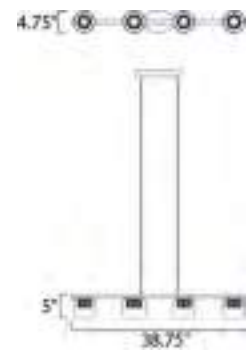

E23061-18PC
Pendant

B