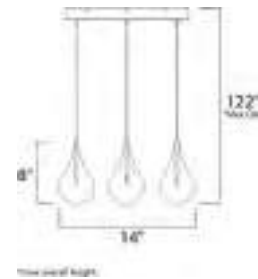

Colección LARMES

- Focos incluidos
- CCT 2900K
- Dimeable

C

Colección LARMES

- Focos incluidos

E

*max overall height

D

*max overall height

CÓDIGO	DESCRIPCIÓN	TIPO DE FOCO	DIMENSIONES	NOTA
C E20116-18	Pendant 9 Luces x 10W	Xenon / 12V G4	Largo 14" x Ancho 14" x Alto 8" Alturas Máx. 122" Mín. 18" Peso: 5.3 lb	

ACABADO: Cromo Pulido y Cristal Claro

INFORMACIÓN ADICIONAL: Largo de Cable: 120"

CÓDIGO	DESCRIPCIÓN	TIPO DE FOCO	DIMENSIONES	LÚMENES	NOTA
D E23125-18PC	Pendant 5 Luces x 1.5W	LED	Largo 31.5" x Ancho 4.5" x Alto 16.5" Peso: 8.9 lb	480	
E E23115-18	Pendant 5 Luces x 20W	Xenon / 12V G4	Largo 30" x Ancho 4.5" x Alto 8" Peso: 6.8 lb		

ACABADO: Cromo Pulido y Cristal Claro

INFORMACIÓN ADICIONAL: Largo de Cable: 120"

E Alturas Máx. 122" Mín. 18"
Largo de Cable 118"