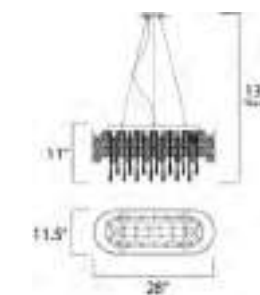

39926BCPC
Pendant

C