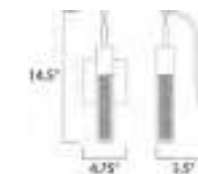

E22760-89PC
Pared
C