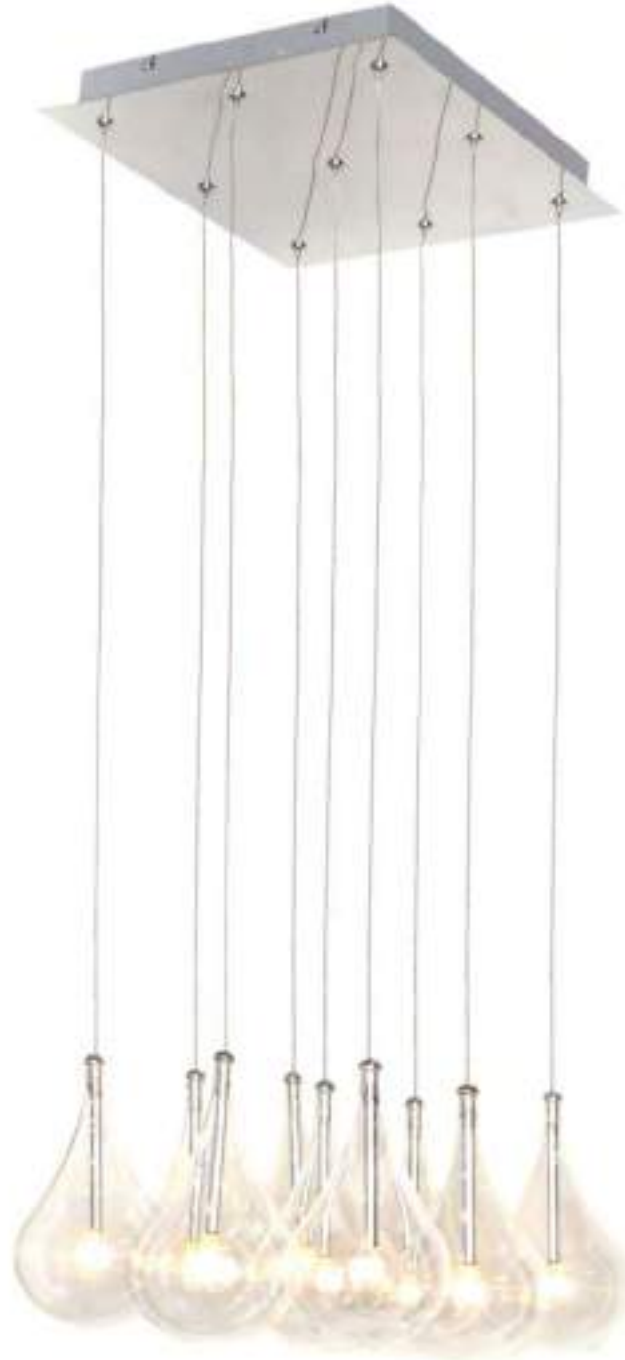

Colección LARMES

- Focos incluidos
- CCT 2900K
- Dimeable

E20116-18
Pendant

C