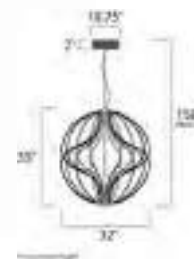

E21178-PC
Pendant
A