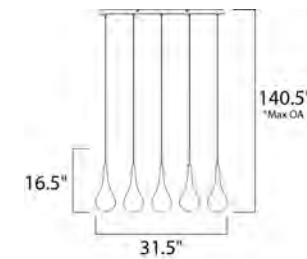

E23125-18PC
Pendant

*max overall height

CÓDIGO	DESCRIPCIÓN	TIPO DE FOCO	DIMENSIONES	NOTA
C E20116-18	Pendant 9 Luces x 10W	Xenon / 12V G4	Largo 14" x Ancho 14" x Alto 8" Alturas Máx. 122" Mín. 18" Peso: 5.3 lb	

ACABADO: Cromo Pulido y Cristal Claro

INFORMACIÓN ADICIONAL: Largo de Cable: 120"

CÓDIGO	DESCRIPCIÓN	TIPO DE FOCO	DIMENSIONES	LÚMENES	NOTA
D E23125-18PC	Pendant 5 Luces x 1.5W	LED	Largo 31.5" x Ancho 4.5" x Alto 16.5" Peso: 8.9 lb	480	
E E23115-18	Pendant 5 Luces x 20W	Xenon / 12V G4	Largo 30" x Ancho 4.5" x Alto 8" Peso: 6.8 lb		

ACABADO: Cromo Pulido y Cristal Claro

INFORMACIÓN ADICIONAL: Largo de Cable: 120"

E Alturas Máx. 122" Mín. 18"
Largo de Cable 118"