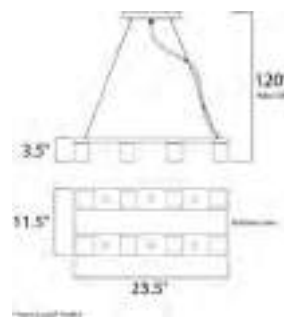

E22036-18
Pendant

B