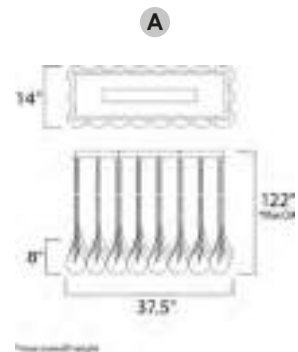

Colección LARMES

- Focos incluidos
- CCT 2900K
- Dimeable

Colección LARMES

- Focos incluidos
- CCT 2900K
- Dimeable

CÓDIGO	DESCRIPCIÓN	TIPO DE FOCO	DIMENSIONES		NOTA
A E20118-18	Pendant 24 Luces x 10W	Xenon / 12V G4	Largo 37.5" x Ancho 14" x Alto 8"	Alturas Máx. 122" Mín. 12"	Peso: 20 lb

ACABADO: Cromo Pulido y Cristal Claro

INFORMACIÓN ADICIONAL: Largo de Cable: 118"

CÓDIGO	DESCRIPCIÓN	TIPO DE FOCO	DIMENSIONES		NOTA
B E20117-18	Pendant 16 Luces x 10W	Xenon / 12V G4	Largo 19" x Ancho 19" x Alto 8"	Alturas Máx. 122" Mín. 11"	Peso: 16 lb

ACABADO: Cromo Pulido y Cristal Claro

INFORMACIÓN ADICIONAL: Largo de Cable: 120"