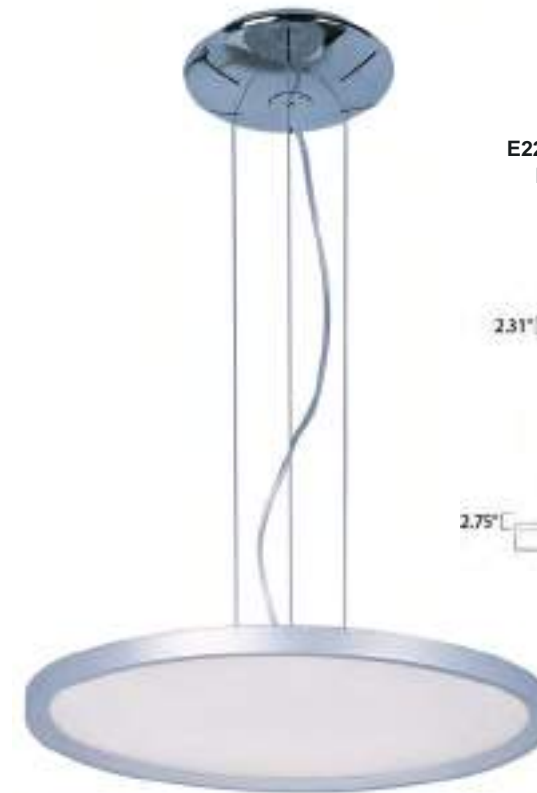

Colección MOONBEAM

Marcos de metal en acabado plata mate sostienen un difusor de acrílico para distribuir la luz uniformemente. Este diseño emite una suave luz a cualquier superficie.

- CCT 3000K
- Dimeable
- CRI: 80+