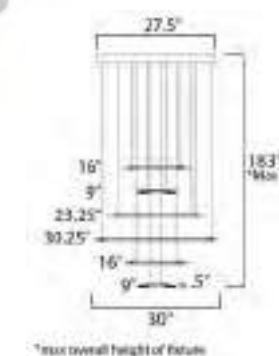

Colección SATURN II

Una nueva variación de nuestra popular serie Saturn. Este nuevo diseño le permite crear múltiples configuraciones a gran escala. Los anillos brillan intensamente iluminados por LED.

	CÓDIGO	DESCRIPCIÓN	TIPO DE LÁMPARA	DIMENSIONES	LÚMENES	NOTA
A	E22664-11MS	Pendant 6 LED, 105W	LED	Ancho 30" x Alturas Máx. 94" Mín. 29.5"	Peso: 35.8 lb	7350

ACABADO: Plata Mate y Acrílico

INFORMACIÓN ADICIONAL: Largo de Cable: 180"