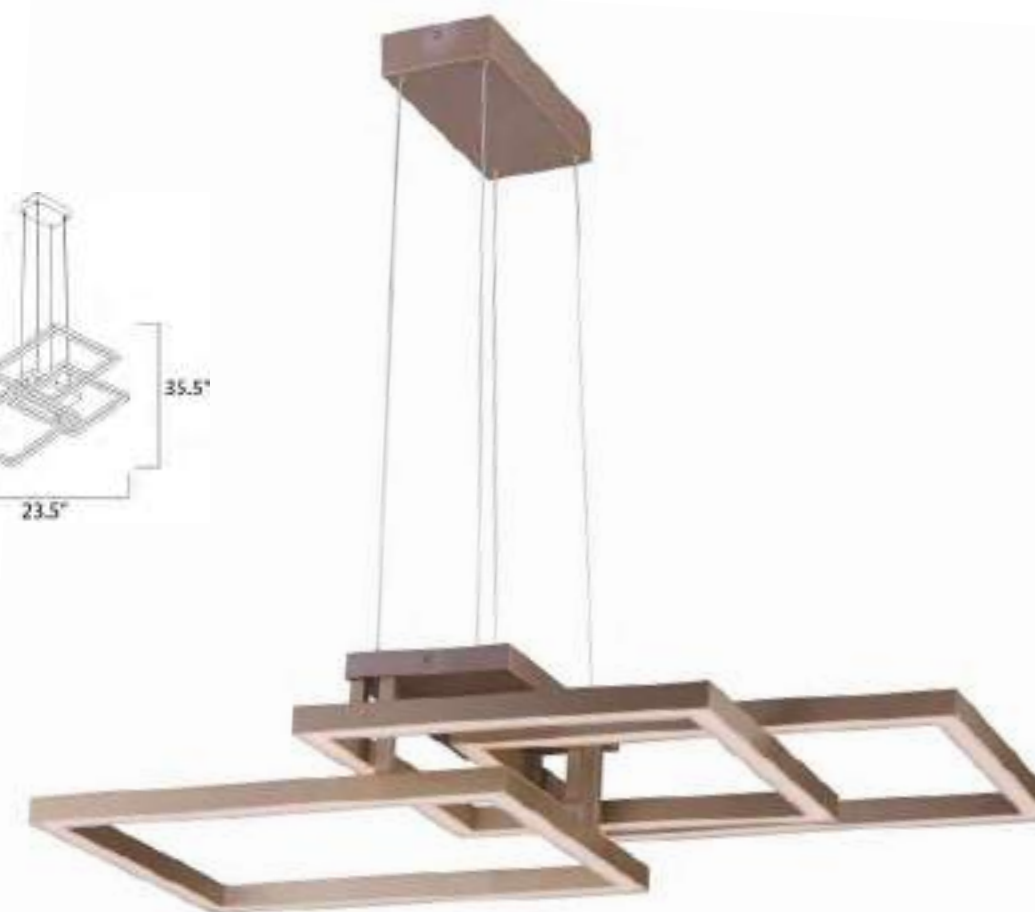

Colección  
**TRAVERSE**

- CCT 3000K
- Dimeable
- CRI: 80+

**E21510-CHP**  
Pared  
**C**

**E21515-CHP**  
Pendant  
**B**

	CÓDIGO	DESCRIPCIÓN	TIPO DE LÁMPARA	DIMENSIONES	LÚMENES	NOTA
<b>B</b>	E21515-CHP	Pendant 12 Luces, 86W	LED	Largo 35.5" x Ancho 23.5" x Alto 6"	Peso: 14 lb 6020	LED, DALI, 100V, 50/60Hz
<b>C</b>	E21510-CHP	Pared 2 Luces, 28W	LED	Ancho 28.5" x Alto 28.5" Extensión: 3.5"	Peso: 5.5 lb 1960	LED, DALI, 100V, 50/60Hz, 3000K