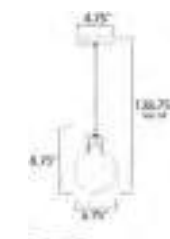

	CÓDIGO	DESCRIPCIÓN	TIPO DE FOCO	DIMENSIONES		NOTA
<b>A</b>	E24300-18PC	Pendant 1 Luz x 40W	Xenon / G9	Ancho 2.75" x Alto 10.25"	Altura Máx. 130"	Peso: 1.6 lb  
<b>B</b>	E24301-18PC	Pendant 1 Luz x 40W	Xenon / G9	Ancho 6.25" x Alto 6.75"	Altura Máx. 126.75"	Peso: 2.8 lb  
<b>C</b>	E24302-18PC	Pendant 1 Luz x 40W	Xenon / G9	Ancho 5.75" x Alto 8.75"	Altura Máx. 128.75"	Peso: 2.2 lb  