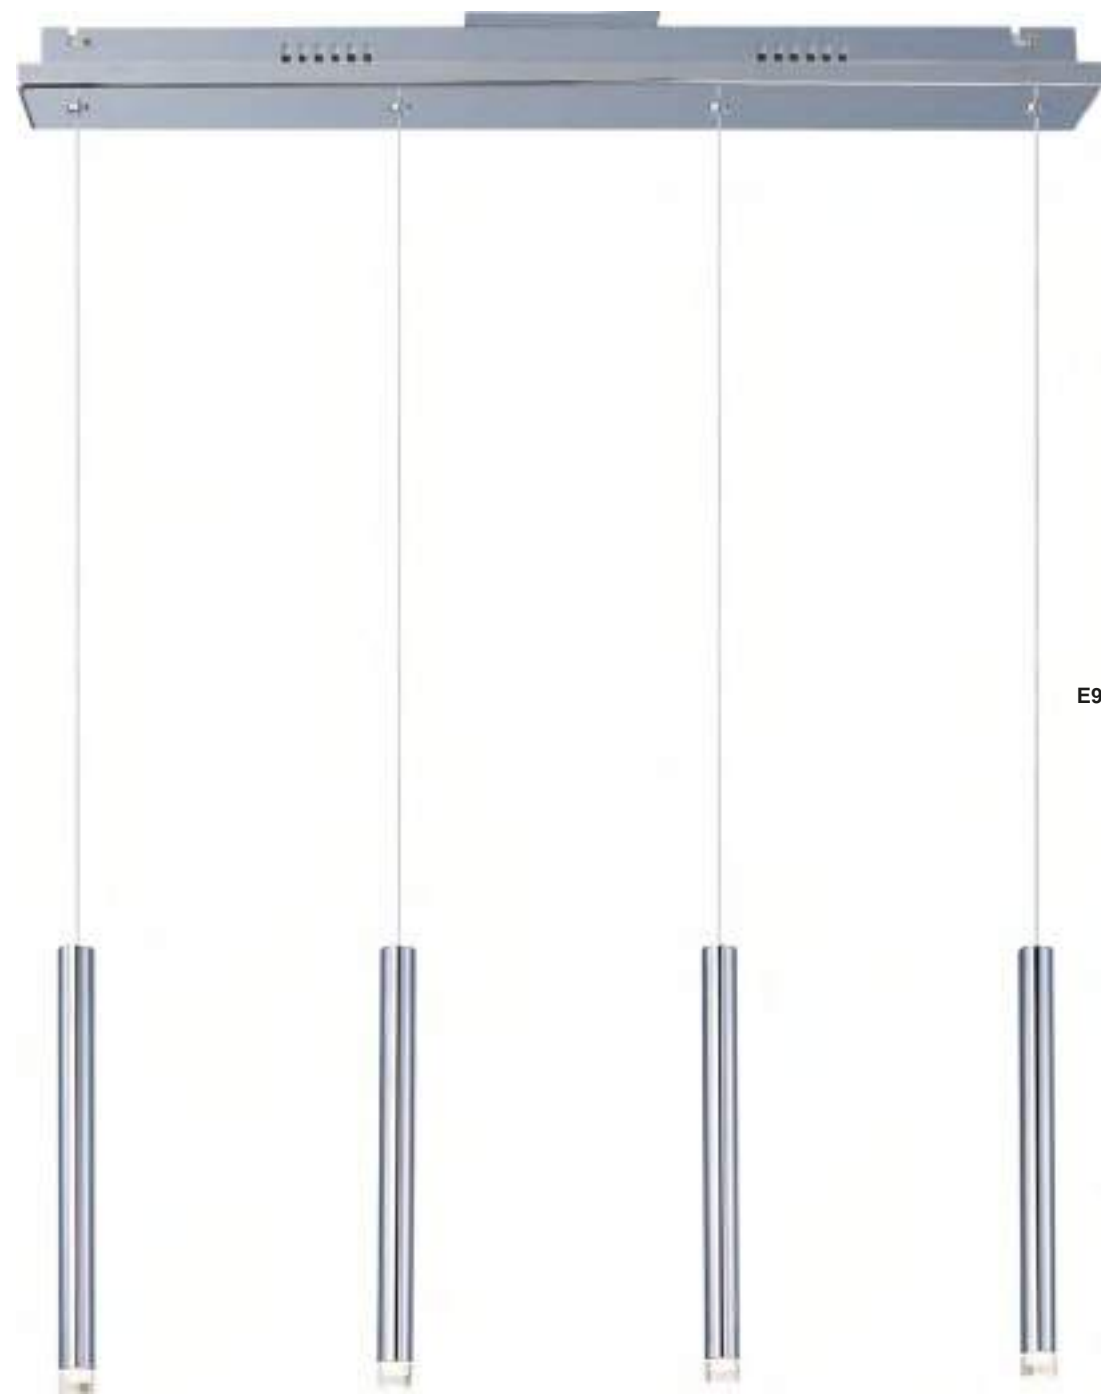

Colección
PICOLO

E999459-75PC
Pendant
A