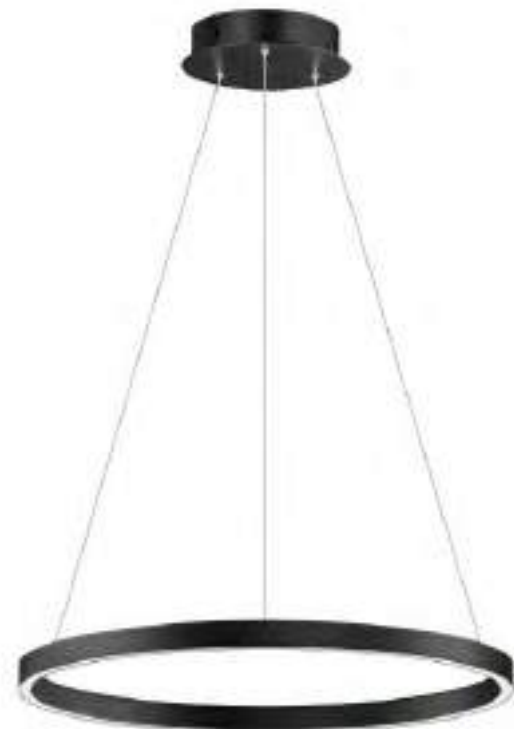

Colección GROOVE

- LED PCB integrado
- CCT 2700K - 6000K
- Dimeable por Bluetooth
- CRI: 90

E22724-BK
Pendant
A

*max overall height