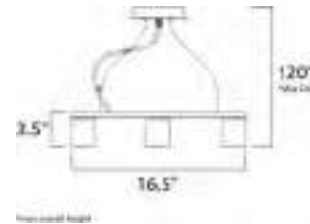

Colección BLOCS

- Focos incluidos
- CCT 2900K
- Dimeable
- CRI: 80+

A

B

Colección BLOCS

- Focos incluidos
- CCT 2900K / 3000K
- Dimeable
- CRI: 80+

D

CÓDIGO	DESCRIPCIÓN	TIPO DE FOCO	DIMENSIONES	NOTA
A	E22037-18 Pendant 8 Luces x 40W	Xenon / G9	Largo 23.5" x Ancho 16.5" x Alto 3.5"	Peso: 14.5 lb
B	E22036-18 Pendant 8 Luces x 40W	Xenon / G9	Largo 23.5" x Ancho 11.5" x Alto 3.5"	Peso: 15.2 lb

ACABADO: Cromo Pulido y Cristal Claro / Frosteado

INFORMACIÓN ADICIONAL: Largo de Cable: 120"
Alturas Máx. 120" Mín. 24"

CÓDIGO	DESCRIPCIÓN	TIPO DE FOCO	DIMENSIONES	NOTA
D	E22034-18 Pendant 6 Luces x 40W	Xenon / G9	Largo 35.5" x Ancho 2.5" x Alto 3.5"	Peso: 9.3 lb

ACABADO: Cromo Pulido y Cristal Claro / Frosteado

INFORMACIÓN ADICIONAL: Largo de Cable: 120"
Alturas **D** Máx. 120" Mín. 24"