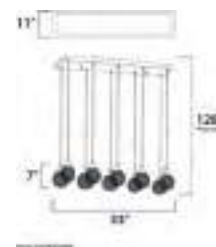

Colección ORB

Con la luz que irradia desde el centro de sus perfectas esferas, la colección Orb agrega un sentido de drama a cualquier sitio. El cristal con burbujas crea un resplandor que imita el juego fluido del agua y el aire.

CÓDIGO	DESCRIPCIÓN	TIPO DE FOCO	DIMENSIONES	NOTA
C E24028-20PC	Pendant 10 Luces x 40W	Xenon / G9	Ancho 11" x Alto 7"	Peso: 24.2 lb

ACABADO: Cromo Pulido

INFORMACIÓN ADICIONAL: Largo de Cable: 120"
Alturas Máx. 128" Mín. 18"