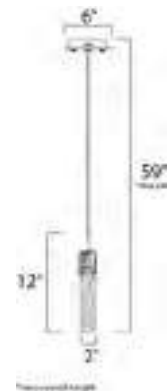

Colección FIZZ IV

- CCT 3000K
- Dimeable
- CRI: 80+

E22771-91PC
Pendant
E

Colección FIZZ IV

- CCT 3000K
- Dimeable
- CRI: 80+

CÓDIGO	DESCRIPCIÓN	TIPO DE LÁMPARA	DIMENSIONES	LÚMENES	NOTA
E E22771-91PC	Pendant 1 LED x 7.5W	LED	Ancho 6" x Alto 12" Altura Máx. 59" Peso: 2.2 lb	238	

ACABADO: Cromo Pulido y Cristal con burbujas

INFORMACIÓN ADICIONAL: Largo de Cable: **C** 180" **E** 120"

CÓDIGO	DESCRIPCIÓN	TIPO DE LÁMPARA	DIMENSIONES	LÚMENES	NOTA
G E22756-89PC	Vanity 2 LED x 15W	LED	Ancho 18" x Alto 5.25" Extensión: 2.5" Peso: 4.9 lb	2100	
H E22757-89PC	Vanity 2 LED x 22W	LED	Ancho 24" x Alto 5.25" Extensión: 2.5" Peso: 11.2 lb	3000	

ACABADO: Cromo Pulido y Cristal con burbujas