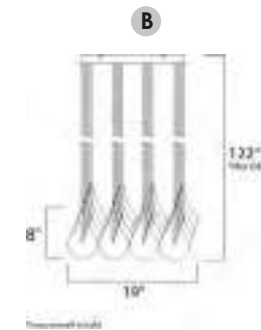

Colección LARMES

- Focos incluidos
- CCT 2900K
- Dimeable

Colección LARMES

- Focos incluidos
- CCT 2900K
- Dimeable

CÓDIGO	DESCRIPCIÓN	TIPO DE FOCO	DIMENSIONES		NOTA
A E20118-18	Pendant 24 Luces x 10W	Xenon / 12V G4	Largo 37.5" x Ancho 14" x Alto 8"	Alturas Máx. 122" Mín. 12"	Peso: 20 lb

ACABADO: Cromo Pulido y Cristal Claro

INFORMACIÓN ADICIONAL: Largo de Cable: 118"

CÓDIGO	DESCRIPCIÓN	TIPO DE FOCO	DIMENSIONES		NOTA
B E20117-18	Pendant 16 Luces x 10W	Xenon / 12V G4	Largo 19" x Ancho 19" x Alto 8"	Alturas Máx. 122" Mín. 11"	Peso: 16 lb

ACABADO: Cromo Pulido y Cristal Claro

INFORMACIÓN ADICIONAL: Largo de Cable: 120"