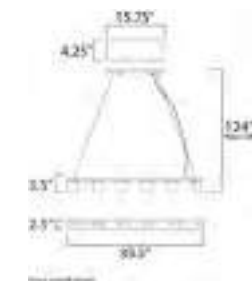

E22034-18
Pendant

CÓDIGO	DESCRIPCIÓN	TIPO DE FOCO	DIMENSIONES	NOTA
A	E22037-18 Pendant 8 Luces x 40W	Xenon / G9	Largo 23.5" x Ancho 16.5" x Alto 3.5"	Peso: 14.5 lb
B	E22036-18 Pendant 8 Luces x 40W	Xenon / G9	Largo 23.5" x Ancho 11.5" x Alto 3.5"	Peso: 15.2 lb

ACABADO: Cromo Pulido y Cristal Claro / Frosteado

INFORMACIÓN ADICIONAL: Largo de Cable: 120"
Alturas Máx. 120" Mín. 24"

CÓDIGO	DESCRIPCIÓN	TIPO DE FOCO	DIMENSIONES	NOTA
D	E22034-18 Pendant 6 Luces x 40W	Xenon / G9	Largo 35.5" x Ancho 2.5" x Alto 3.5"	Peso: 9.3 lb

ACABADO: Cromo Pulido y Cristal Claro / Frosteado

INFORMACIÓN ADICIONAL: Largo de Cable: 120"
Alturas **D** Máx. 120" Mín. 24"