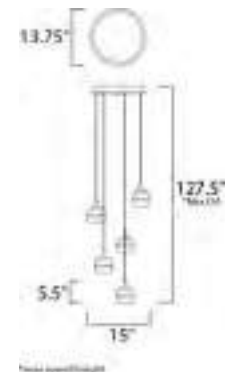

E24595-93PC
Pendant
B

CÓDIGO	DESCRIPCIÓN	TIPO DE LÁMPARA	DIMENSIONES		LÚMENES	NOTA	
A	E32031-18PC Vanity 1 LED x 2.2W	LED G9	Ancho 6" x Alto 4.75"	Extensión 4.5"	Peso: 2.3 lb	440	
B	E32032-18PC Vanity 2 LED x 2.2W	LED G9	Ancho 11.75" x Alto 4.75"	Extensión 4.5"	Peso: 4.4 lb	880	
D	E32170-18PC Vanity 4 LED x 2.2W	LED G9	Ancho 27.5" x Alto 4.75"	Extensión 4.5"	Peso: 9.7 lb	1760	

ACABADO: Cristal Claro Acanalado y Cromo Pulido

CÓDIGO	DESCRIPCIÓN	TIPO DE LÁMPARA	DIMENSIONES		LÚMENES	NOTA	
B	E24595-93PC Pendant 5 LED x 6W	LED	Ancho 15"	Altura Máx. 127.5"	Peso: 13 lb	2400	

ACABADO: Cromo Pulido

INFORMACIÓN ADICIONAL: Largo de Cable: 120"