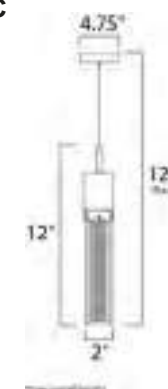

ACABADO: Cromo Pulido y Cristal Biselado

INFORMACIÓN ADICIONAL: Altura Máx. **C** 120"

CÓDIGO	DESCRIPCIÓN	TIPO DE FOCO	DIMENSIONES	NOTA
<b>G</b> E21302-10PC	Vanity 1 Luz x 50W	Xenon / G9	Ancho 7.75" x Alto 6"    Exensión: 4"    Peso: 1.5 lb	  
<b>H</b> E21315-10PC	Vanity 2 Luces x 40W	Xenon / G9	Ancho 15.75" x Alto 5"    Exensión: 4.5"    Peso: 3.3 lb	  
<b>I</b> E21316-10PC	Vanity 3 Luces x 40W	Xenon / G9	Ancho 24" x Alto 5"    Exensión: 4.5"    Peso: 5.5 lb	  

## Colección FIZZ III

- CCT 3000K
- Dimeable
- CRI: 80+

**E22769-89PC**  
Pendant  
**B**

**E22760-89PC**  
Pared  
**C**

**E22761-89PC**  
Pendant  
**D**

	CÓDIGO	DESCRIPCIÓN	TIPO DE LÁMPARA	DIMENSIONES	LÚMENES	NOTA
<b>B</b>	E22769-89PC	Pendant 9 LED x 7.5W	LED	Ancho 15.75" x Alto 12"    Altura Máx. 135"    Peso: 29.8 lb	2142	LED
<b>C</b>	E22760-89PC	Pared 1 LED x 7.5W	LED	Ancho 4.75" x Alto 14.5"    Extension: 5.5"    Peso: 4 lb	1190	LED
<b>D</b>	E22761-89PC	Pendant 1 LED x 7.5W	LED	Ancho 4.75" x Alto 12"    Peso: 2.2 lb	1190	LED