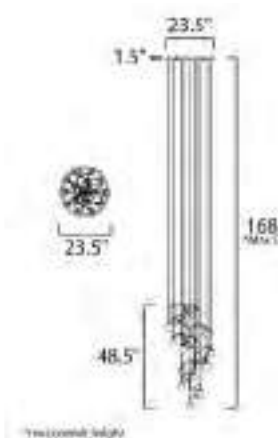

CÓDIGO	DESCRIPCIÓN	TIPO DE LÁMPARA	DIMENSIONES	NOTA
A E20656-91PC	Pendant 16 Luces, Máx. 24W	LED PCB	Largo 23.5" x Ancho 23.5" x Alto 48.5"	Peso: 30.9 lb

ACABADO: Cromo Pulido y Cristal Burbuja

INFORMACIÓN ADICIONAL: Material: Acero Inox. + Cristal
Alturas: Máx. 168" Mín. 50"