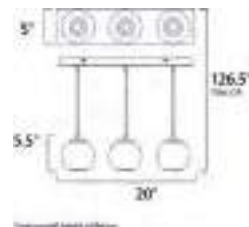

Colección REFLEX

Esferas de cristal soplado recubiertas de cromo tipo espejo y agrupadas en intrínsecos diseños. Conos de cromo pulido perforado brillan cuando se iluminan, dando el toque final a esta hermosa pieza de iluminación.

- •Dimeable
- •CRI: 80+

A

Colección BRILLIANT

Esferas de cromo pulido y marcos con joyería de cristal multifacético añaden elegancia contemporánea a cualquier habitación. El brillo de las luces se refleja a través del cristal creando un espectro de luz.

- •Focos incluidos
- •CCT 2900K
- •Dimeable

E24020-20PC
Pendant

A

E24023-20PC
Pendant

B

CÓDIGO	DESCRIPCIÓN	TIPO DE LÁMPARA	DIMENSIONES	LÚMENES	NOTA
A E22784-81PC	Pendant 3 LED x 1.5W	LED	Largo 20" x Ancho 5" x Alto 5.5"	Peso: 3 lb | 360	

ACABADO: Cromo Pulido

INFORMACIÓN ADICIONAL: Alturas Máx. 126.5" Mín. 7"

CÓDIGO	DESCRIPCIÓN	TIPO DE FOCO	DIMENSIONES	NOTA
A E24020-20PC	Pendant 9 Luces x 40W	Xenon / G9	Ancho 21.75" x Alto 7"	Peso: 22 lb
B E24023-20PC	Pendant 1 Luz x 40W	Xenon / G9	Ancho 5" x Alto 7"	Peso: 2.2 lb

ACABADO: Cromo Pulido

INFORMACIÓN ADICIONAL: Largo de Cable: 120"
Alturas Máx. 128" Mín. 18"