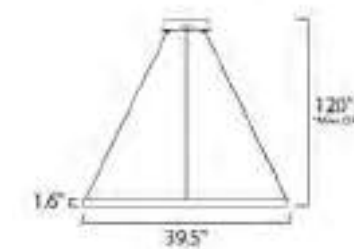

# Colección GROOVE

- LED PCB integrado
- CCT 2700K - 6000K
- Dimeable por Bluetooth

\*max overall height

**E22726-BK**  
Pendant  
**C**

**E22728-BK**  
Pendant  
**E**

\*max overall height

CÓDIGO	DESCRIPCIÓN	TIPO DE LÁMPARA	DIMENSIONES	LÚMENES	NOTA
<b>A</b> E22724-BK	Pendant Bluetooth Max. 27W	LED PCB	Largo 23.5" x Ancho 23.5" x Alto 1.25" Peso: 3.3 lb	1890	