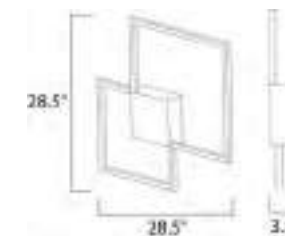

E21510-CHP
Pared
C