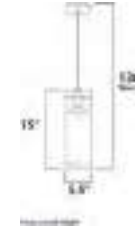

A

E22002-10
Pendant

B