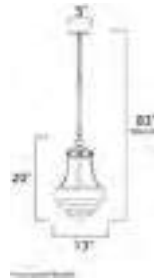

25186WTPN
Pendant

B