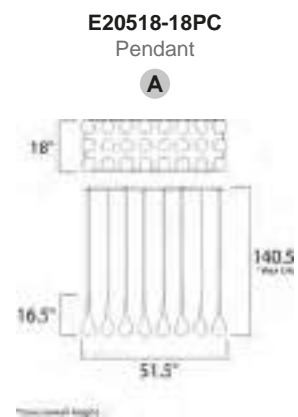

Colección LARMES LED

- Focos incluidos
- CCT 3000K
- Dimeable
- CRI: 80+

CÓDIGO	DESCRIPCIÓN	TIPO DE LÁMPARA	DIMENSIONES	LÚMENES	NOTA
A E20518-18PC	Pendant 24 LED x 1.5W	LED	Largo 51.5" x Ancho 18" x Alto 16.5"	Peso: 42.3 lb 2304	LED
ACABADO: Cromo Pulido y Cristal Claro			INFORMACIÓN ADICIONAL: Largo de Cable: 124" Alturas Máx. 140.5" Mín. 12"		

Colección RINKLE

Láminas de acrílico transparente hechas a mano crean una escultura de iluminación única. Cada hoja está iluminada por una tira de LED.