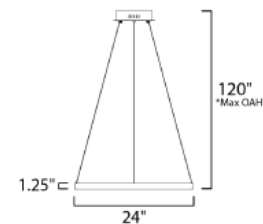

Colección GROOVE

- LED PCB integrado
- CCT 2700K - 6000K
- Dimeable por Bluetooth
- CRI: 90

E22724-BK
Pendant
A

*max overall height