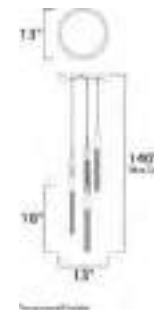

CÓDIGO	DESCRIPCIÓN	TIPO DE LÁMPARA	DIMENSIONES	LÚMENES	NOTA
D E22875-91PC	Pendant 5 LED x 8W	LED	Ancho 13" x Altura Máx. 128"	Peso: 15.8 lb 2400	LED ⓘ ⓘ ⓘ

ACABADO: Cromo Pulido y Cristal con burbujas

INFORMACIÓN ADICIONAL: Largo de Cable: 118"

CÓDIGO	DESCRIPCIÓN	TIPO DE LÁMPARA	DIMENSIONES	LÚMENES	NOTA
C E32775-*	Pendant 5 LED x 7.5W	LED	Ancho 16" x Altura Máx. 128"	Peso: 10.9 lb 1230	LED ⓘ ⓘ ⓘ

ACABADOS: -118BRZ Bronce y Cristal color Champán con burbujas
-91BC Cromo Negro y Cristal Claro con burbujas

INFORMACIÓN ADICIONAL: Largo de Cable: 118"