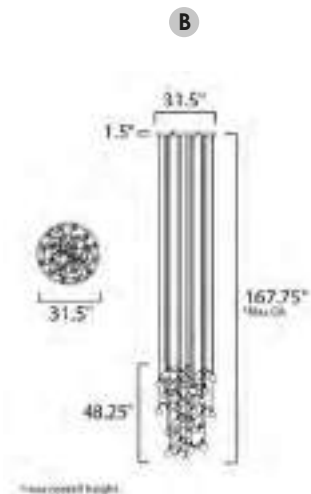

E20658-91PC
Pendant