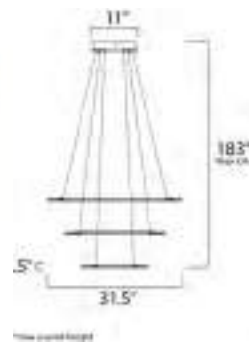

CÓDIGO	DESCRIPCIÓN	TIPO DE LÁMPARA	DIMENSIONES	LÚMENES	NOTA
E22656-11MS	Pendant LED, 100W	LED	Ancho 27.75" x Altura Máx.183"	Peso: 24.3 lb 4760	LED

ACABADO: Plata Mate y Acrílico

INFORMACIÓN ADICIONAL: Largo de Cable: E 180"

Colección BLOCS

Esta colección viene en una amplia variedad de aplicaciones para crear soluciones de iluminación innovadoras. Bloques de cristal biselado están anclados a una placa de cromo pulido que refleja su simple elegancia.