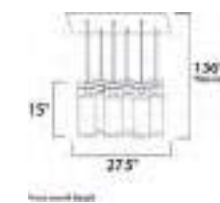

**B**

	CÓDIGO	DESCRIPCIÓN	TIPO DE LÁMPARA	DIMENSIONES	LÚMENES	NOTA
<b>A</b>	E23064-18PC	Pendant 4 Luces x 6W	LED	Largo 38.75" x Ancho 4.75" x Alto 5"	Peso: 6.8 lb 1680	
<b>B</b>	E23061-18PC	Pendant 1 Luz x 6W	LED	Largo 4.75" x Ancho 4.75" x Alto 9"	Peso: 1.76 lb 420	