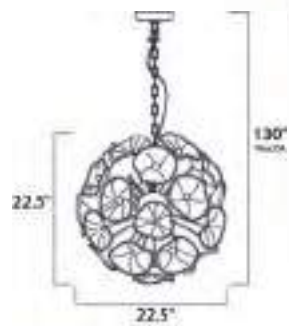

Colección FIORI

- Focos incluidos
- CCT 2900K
- Dimeable

E22094-28
Pendant

A

	CÓDIGO	DESCRIPCIÓN	TIPO DE FOCO	DIMENSIONES		NOTA
A	E22094-28	Pendant 20 Luces x 40W	Xenon / G9	Ancho 22.5" x Alto 22.5"	Altura Máx. 130"	Peso: 48.4 lb

ACABADO: Cromo Pulido y Cristal Murano Claro

INFORMACIÓN ADICIONAL: Largo del Cable 120"
Largo de la Cadena: 36"

Colección SQUARED

Marcos de cromo pulido se mezclan para formar esculturas geométricas con la luz. Esta colección no es sólo una obra de arte interesante, sino también un elemento único de iluminación.