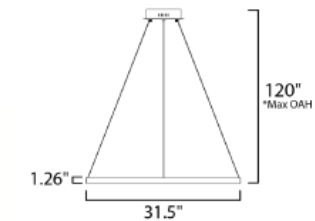

# Colección GROOVE

- LED PCB integrado
- CCT 2700K - 6000K
- Dimeable por Bluetooth

\*max overall height

**E22726-BK**  
Pendant  
**C**

**E22728-BK**  
Pendant  
**E**

\*max overall height

CÓDIGO	DESCRIPCIÓN	TIPO DE LÁMPARA	DIMENSIONES	LÚMENES	NOTA
<b>A</b> E22724-BK	Pendant Bluetooth Max. 27W	LED PCB	Largo 23.5" x Ancho 23.5" x Alto 1.25" Peso: 3.3 lb	1890	