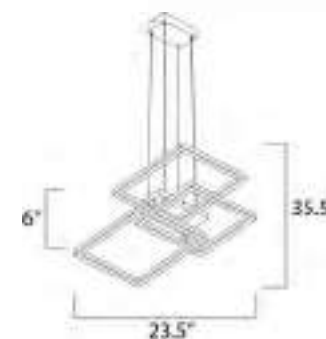

Colección
TRAVERSE

Múltiples cuadros con un acabado en color champaña se superponen en un patrón geométrico para formar una interesante escultura de iluminación.

Colección
TRAVERSE

- CCT 3000K
- Dimeable
- CRI: 80+

E21510-CHP
Pared
C

	CÓDIGO	DESCRIPCIÓN	TIPO DE LÁMPARA	DIMENSIONES	LÚMENES	NOTA
B	E21515-CHP	Pendant 12 Luces, 86W	LED	Largo 35.5" x Ancho 23.5" x Alto 6"	Peso: 14 lb 6020	LED, DALI, 100V, 50/60Hz
C	E21510-CHP	Pared 2 Luces, 28W	LED	Ancho 28.5" x Alto 28.5" Extensión: 3.5"	Peso: 5.5 lb 1960	LED, DALI, 100V, 50/60Hz, 3000K

ACABADO: Champaña

INFORMACIÓN ADICIONAL: Largo de Cable: **B** 120"
Altura Máx. **B** 127.75"