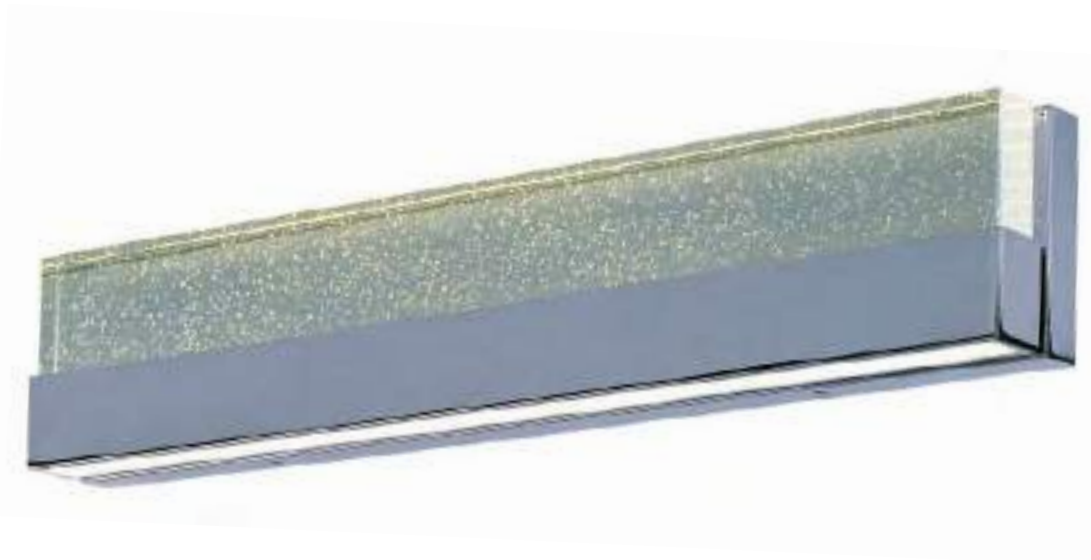

E22757-89PC
Vanity
H

CÓDIGO	DESCRIPCIÓN	TIPO DE LÁMPARA	DIMENSIONES	LÚMENES	NOTA
E E22771-91PC	Pendant 1 LED x 7.5W	LED	Ancho 6" x Alto 12" Altura Máx. 59" Peso: 2.2 lb	238	

ACABADO: Cromo Pulido y Cristal con burbujas

INFORMACIÓN ADICIONAL: Largo de Cable: **C** 180" **E** 120"

CÓDIGO	DESCRIPCIÓN	TIPO DE LÁMPARA	DIMENSIONES	LÚMENES	NOTA
G E22756-89PC	Vanity 2 LED x 15W	LED	Ancho 18" x Alto 5.25" Extensión: 2.5" Peso: 4.9 lb	2100	
H E22757-89PC	Vanity 2 LED x 22W	LED	Ancho 24" x Alto 5.25" Extensión: 2.5" Peso: 11.2 lb	3000	

ACABADO: Cromo Pulido y Cristal con burbujas