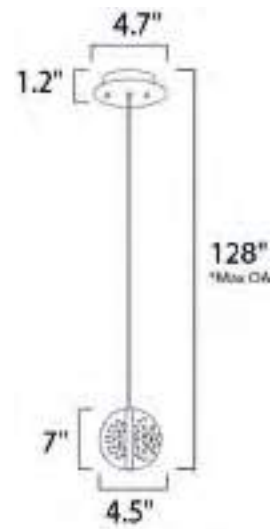

Colección
ORB

- CCT 2900K
- Dimeable

E24251-91PC
Pendant

B

*max overall height of fixture