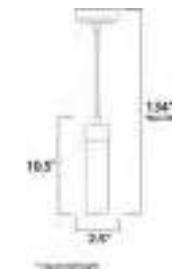

E63109-11SN
Pendant
C

CÓDIGO	DESCRIPCIÓN	TIPO DE LÁMPARA	DIMENSIONES	LÚMENES	NOTA
A E24557-PC	Pendant 3 Luces, 46W	LED	Largo 21.25" x Ancho 15.75" x Alto 34"	Peso: 9.3 lb | 3251	LED, DALI, 1, ♿

ACABADO: Cromo Pulido

INFORMACIÓN ADICIONAL: Largo del Cable 120"
Alturas Máx. **A** 156.25"

CÓDIGO	DESCRIPCIÓN	TIPO DE LÁMPARA	DIMENSIONES	LÚMENES	NOTA
B E63107-11SN	Pared 8 LED x 2.4W	LED	Ancho 4.5" x Alto 19" Extensión 4"	Peso: 3.9 lb | 1344	LED, DALI, ♿, ♿
C E63109-11SN	Pendant 4 LED x 2.4W	LED	Ancho 2.5" x Altura Máx. 134"	Peso: 2.7 lb | 672	LED, DALI, 1, 120°

ACABADO: Níquel Satinado