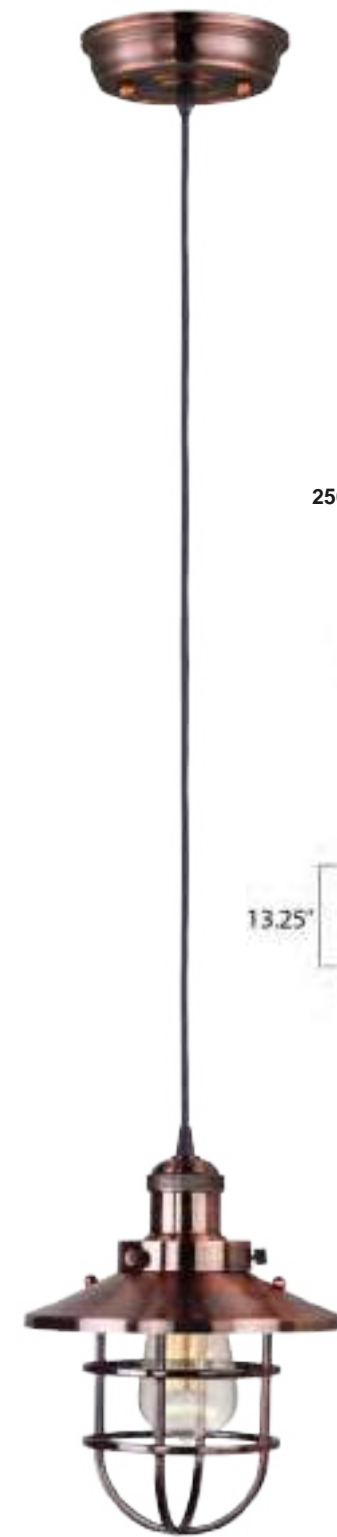

Colección MINI HI-BAY

- Dimeable
- Focos incluidos

A