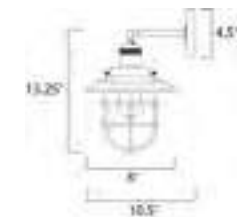

## Colección MINI HI-BAY

- Dimeable
- Focos incluidos

25030ACP/BUI  
Pendant

A

25070ACP/BUI  
Pared

B

	CÓDIGO	DESCRIPCIÓN	TIPO DE FOCO	DIMENSIONES		NOTA
A	25030ACP/BUI	Pendant 1 Luz x 60W	E26 Medium	Ancho 8" x Alto 13.25"	Altura Máx. 72.25"	Peso: 2.2 lb  
B	25070ACP/BUI	Pared 1 Luz x 60W	E26 Medium	Ancho 10.5" x Alto 13.25"		Peso: 2.8 lb  