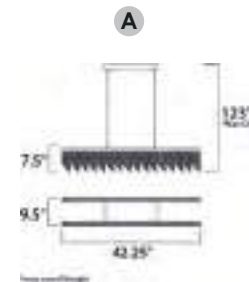

Colección MIDNIGHT SHOWER

La luz LED se funde en las hebras de los cristales ahumados para que brillen como estrellas a medianoche.

- CCT 3000K
- Dimeable
- CRI: 80+

- CCT 3000K
- Dimeable
- CRI: 80+

Colección MIDNIGHT SHOWER

CÓDIGO	DESCRIPCIÓN	TIPO DE LÁMPARA	DIMENSIONES	LÚMENES	NOTA
A E23098-138PC	Pendant 2 LED x 20W	LED	Largo 42.25" x Ancho 9.5" x Alto 7.5"	Peso: 16.7 lb 2800	

ACABADO: Cromo Pulido

INFORMACIÓN ADICIONAL: Alturas Máx. 123" Mín. 12"

CÓDIGO	DESCRIPCIÓN	TIPO DE LÁMPARA	DIMENSIONES	LÚMENES	NOTA
B E23096-138PC	Pendant 6 LED x 4W	LED	Largo 27.5" x Ancho 17" x Alto 7.5"	Peso: 11.5 lb 1680	
C E23091-138PC	Pared 2 LED x 5W	LED	Ancho 10.75" x Alto 8.75" Extensión 4"	Peso: 2.7 lb 700	

ACABADO: Cromo Pulido

INFORMACIÓN ADICIONAL: Alturas **B** Máx. 123" Mín. 12"