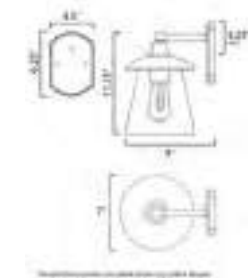

10315CLBZGLD
Pared
C