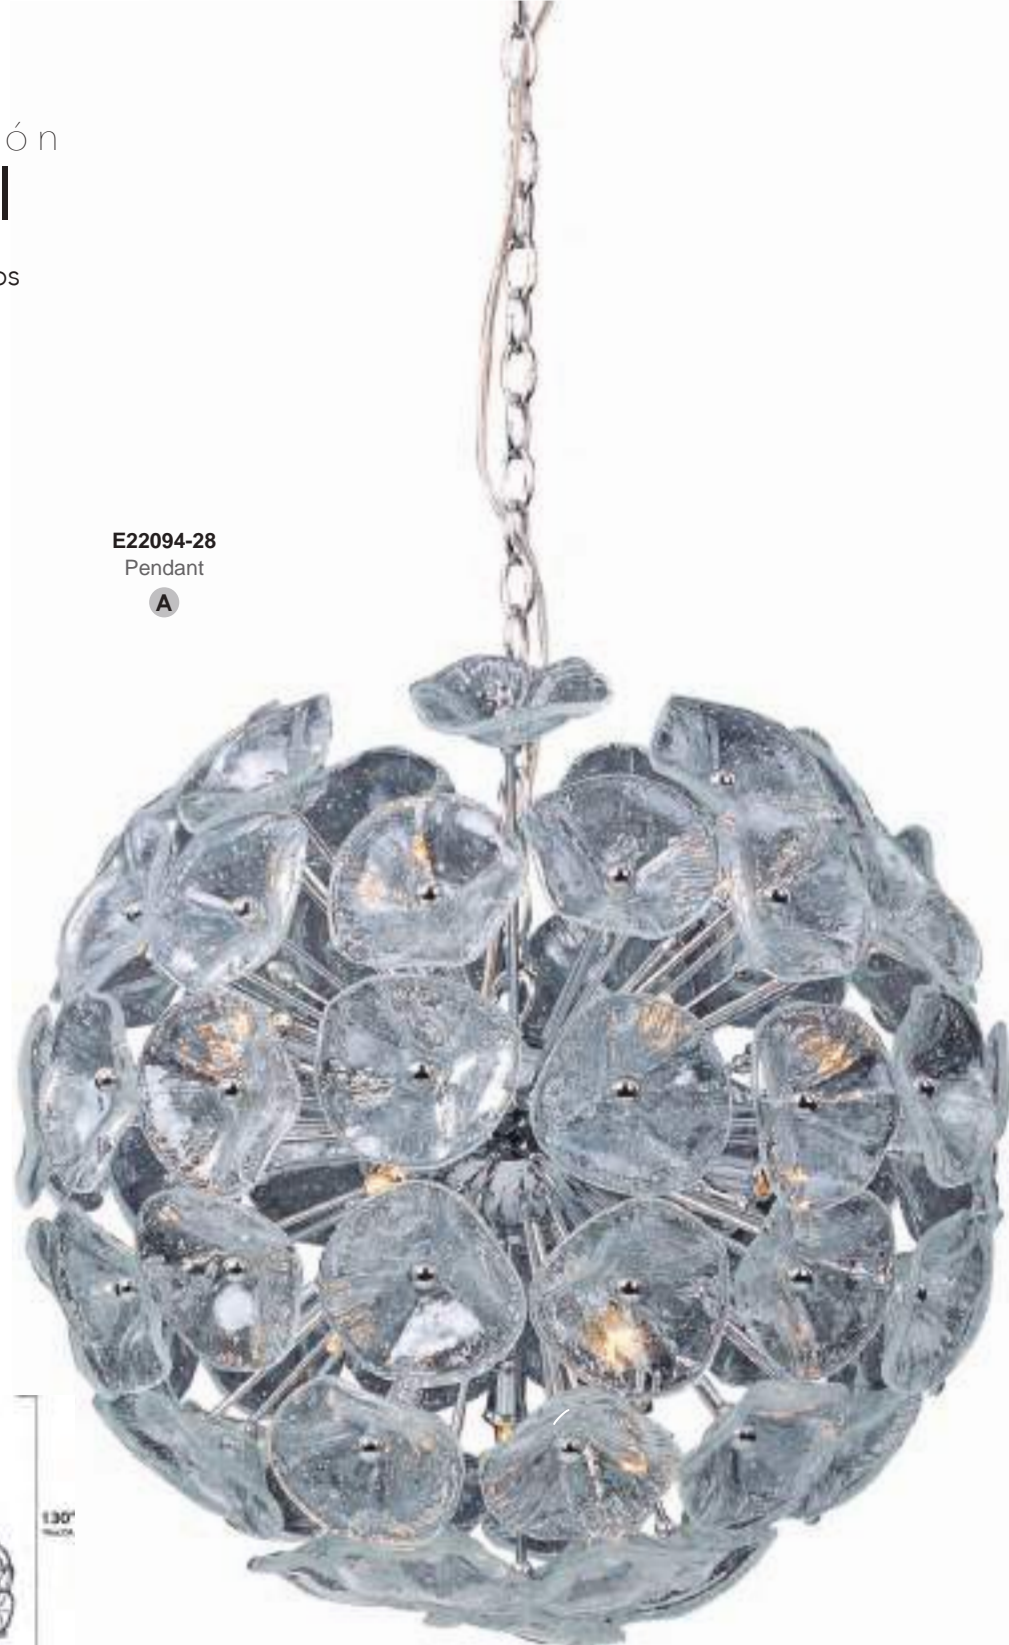

Colección FIORI

- Focos incluidos
- CCT 2900K
- Dimeable

E22094-28
Pendant

A

	CÓDIGO	DESCRIPCIÓN	TIPO DE FOCO	DIMENSIONES		NOTA
A	E22094-28	Pendant 20 Luces x 40W	Xenon / G9	Ancho 22.5" x Alto 22.5"	Altura Máx. 130"	Peso: 48.4 lb

ACABADO: Cromo Pulido y Cristal Murano Claro

INFORMACIÓN ADICIONAL: Largo del Cable 120"
Largo de la Cadena: 36"

Colección SQUARED

Marcos de cromo pulido se mezclan para formar esculturas geométricas con la luz. Esta colección no es sólo una obra de arte interesante, sino también un elemento único de iluminación.