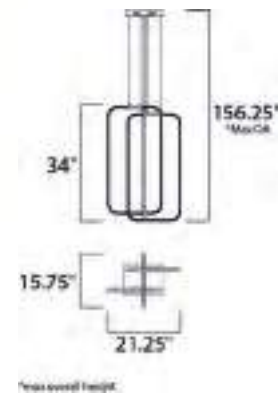

Colección SQUARED

- CCT 3000K
- Dimeable
- CRI: 80+

Colección CILANDRO

Su acabado mate y su base de acero en níquel satinado le dan un aspecto limpio y moderno que se adapta a cualquier espacio. Excelente para aplicaciones comerciales o residenciales.

- CCT 3000K
- Dimeable

CÓDIGO	DESCRIPCIÓN	TIPO DE LÁMPARA	DIMENSIONES	LÚMENES	NOTA
A E24557-PC	Pendant 3 Luces, 46W	LED	Largo 21.25" x Ancho 15.75" x Alto 34"	Peso: 9.3 lb | 3251	LED, DALI, 1, ♿

ACABADO: Cromo Pulido

INFORMACIÓN ADICIONAL: Largo del Cable 120"
Alturas Máx. **A** 156.25"

CÓDIGO	DESCRIPCIÓN	TIPO DE LÁMPARA	DIMENSIONES	LÚMENES	NOTA
B E63107-11SN	Pared 8 LED x 2.4W	LED	Ancho 4.5" x Alto 19" Extensión 4"	Peso: 3.9 lb | 1344	LED, DALI, ♿, ♿
C E63109-11SN	Pendant 4 LED x 2.4W	LED	Ancho 2.5" x Altura Máx. 134"	Peso: 2.7 lb | 672	LED, DALI, 1, 120°

ACABADO: Níquel Satinado