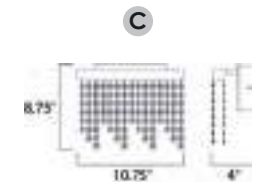

E23091-138PC
Pared