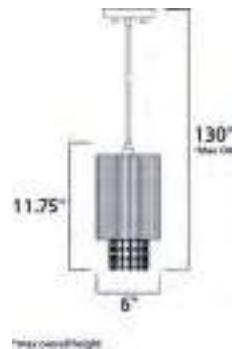

Colección SPIRAL

La colección Spiral se caracteriza por sus tubos de metal curvados que brillan como diamantes radiantes bajo el sol. Hebras de perlas de cristal K9 de alta calidad se suman a la opulencia de la luminaria.

- CCT 2900K
- Dimeable

E23140-10PC
Pendant
B

Colección MOONBEAM

Marcos de metal en acabado plata mate sostienen un difusor de acrílico para distribuir la luz uniformemente. Este diseño emite una suave luz a cualquier superficie.

- CCT 3000K
- Dimeable
- CRI: 80+

CÓDIGO	DESCRIPCIÓN	TIPO DE FOCO	DIMENSIONES	NOTA
B E23140-10PC	Pendant 1 Luz x 60W	Xenon / G9	Ancho 6" x Alto 11.75"	Peso: 2.8 lb

ACABADO: Cromo Pulido y Cristal Biselado

INFORMACIÓN ADICIONAL: Largo de Cable: 130"
Alturas **A** Máx. 127" Mín. 27"
B Máx. 130" Mín. 30"

CÓDIGO	DESCRIPCIÓN	TIPO DE LÁMPARA	DIMENSIONES	LÚMENES	NOTA
B E22445-11MS	Pendant 1 LED, 27W	LED	Ancho 19.75" x Alto 2.75"	Peso: 14.5 lb	1890
C E22446-11MS	Pendant 1 LED, 38W	LED	Ancho 28.35" x Alto 3"	Peso: 25.5 lb	2460

ACABADO: Plata Mate

INFORMACIÓN ADICIONAL: Largo de Cable: 120"
Alturas Máx. 122.5" Mín. 35"