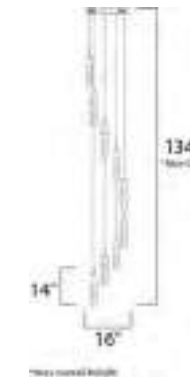

E22779-91PC
Pendant
A