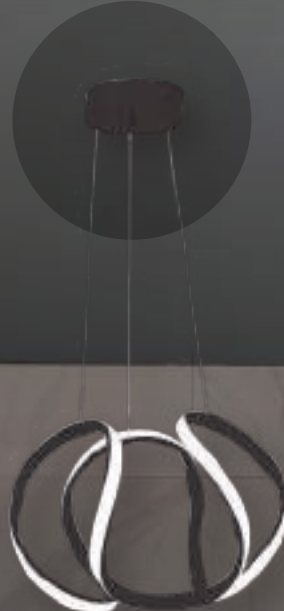

LU-MO-PRINCE-N

Voltaje: 110-220V.
50 watts. Medida:
400*1200mm
Material: Aluminio.
Color: Negro
Luz: Natural 4000K.
Flujo Luminoso:
100lm /W