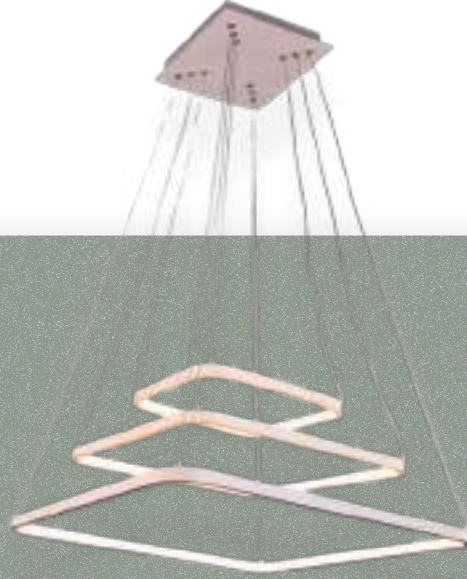

**Luz:** Natural. 4000k

**Flujo Luminoso:** 100lm

**LU-MO-TECH-A**

**Voltaje:** 110-220V. 114w.  
**Medida:** : 520x940 mm.  
**Material:**Aluminio.  
**Color:** Blanco  
**Luz:** Natural. 4000k  
**Flujo Luminoso:** 100lm /W IP20