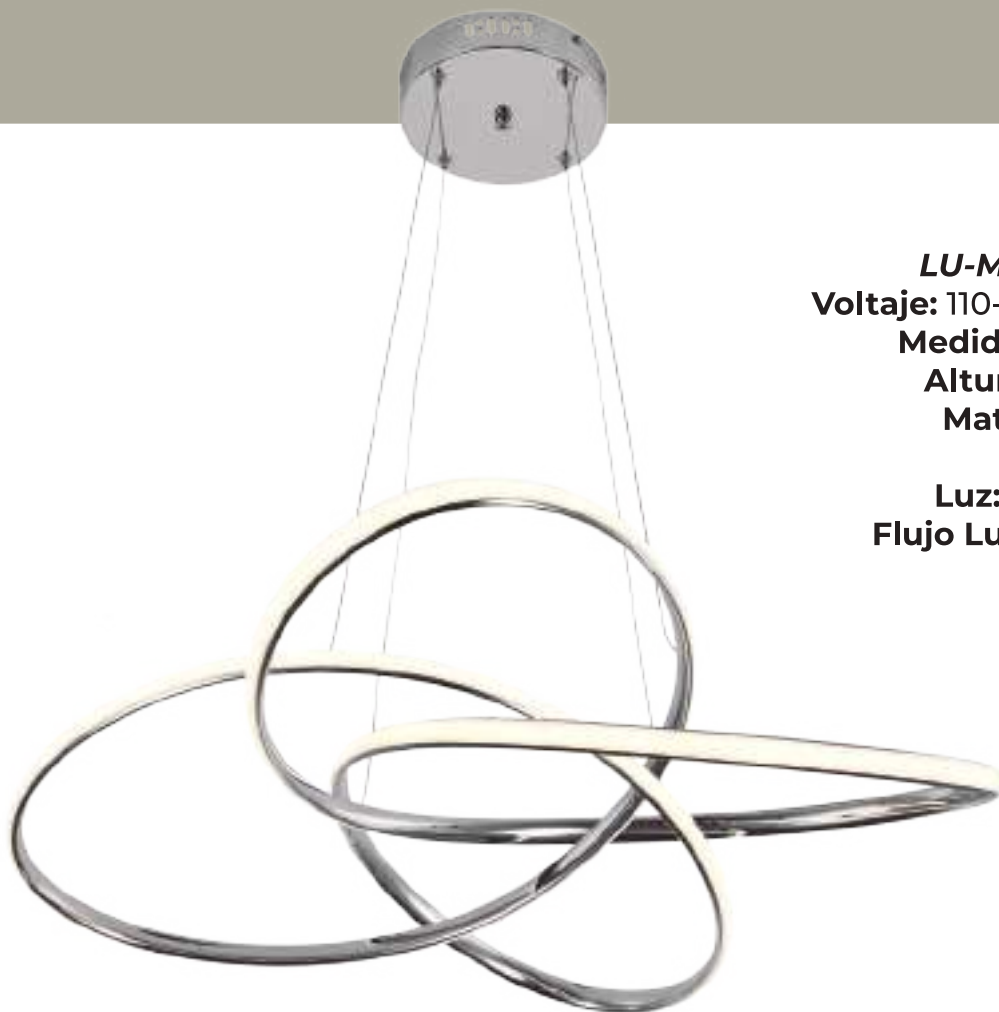

**LU-MO-KENLO-FG**

**Voltaje:** 110-220V. 65 watts.

**Medida:** 500\*800mm

**Material:**Aluminio. **Color:** French Gold

**Luz:** Natural. 4000k

**Flujo Luminoso:** 100lm /W IP20

**LU-MO-CROWN-CH**  
**Voltaje:** 110-220V. 90 Watts  
**Medida:** 700\*700mm  
**Altura:** 2m de cable  
**Material:** Aluminio  
**Color:** CROMO  
**Luz:** Natural 4000k  
**Flujo Luminoso:** 100lm  
/W IP20

**LU-MO-CASTLE-CH**  
**Voltaje:** 110-220V. 50 Watts  
**Medida:** 400\*200mm  
+ 600\*300mm  
**Altura:** 2m de cable  
**Material:** Aluminio + Silicón  
**Color:** CROMO  
**Luz:** Natural 4000k  
**Flujo Luminoso:** 100lm  
/W IP20