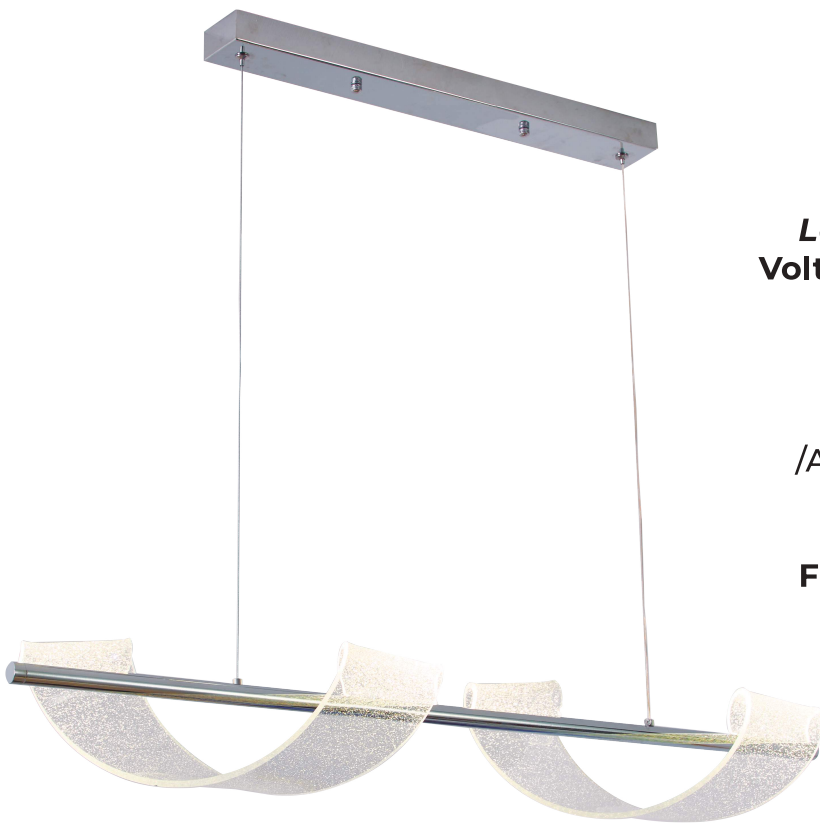

# CATÁLOGO MINIMAL

VANGUARDIA EN ILUMINACIÓN

  
**Luminor Led**  
FABRIL 159

**LU-MO-FLEX-D**

**Voltaje:** 110-220V. 80 Watts  
**Medida:** 1350mm (ancho)  
**Largo de neón led:** 2500 mm  
**Altura:** 2m de cable  
**Material:** Aluminio + PVC  
**Color:** DORADO  
**Luz:** Natural 4000k  
**Flujo Luminoso:** 100lm/W IP20

Dimeable con control

remoto incluido

**Flujo Luminoso:** 100lm/W IP20

**LU-MO-COSMO-CL-FG**

**Voltaje:** 110-220V. 8 Watts

**Medida:** Largo 900

\*ancho 200mm

**Altura:** 1.7m de cable

**Material:** Aluminio + Acrílico

**Color:** ORO ROSADO

**Terminado Acrílico:** Puntos

**Luz:** Natural 4000k

**Flujo Luminoso:** 100lm

/W IP20

**LU-MO-COSMO-CL-CH**  
**Voltaje:** 110-220V. 8 Watts  
**Medida:** Largo 900  
\*ancho 200mm  
**Altura:** 1.7m de cable  
**Material:** Aluminio  
/Acrílico **Color:** CROMO  
**Terminado:** Infinito  
**Luz:** Natural 4000k  
**Flujo Luminoso:** 100lm  
/W IP20

### *LU-MO-LEAF-CH*

**Voltaje:** 110-220V. 50 Watts  
**Medida:** Base 600mm  
**Altura:** 3.8m de cable  
**Material:** Aluminio + Acrílico  
**Detalles:** 10 hojas colgantes  
**Terminado Acrílico:** Infinito  
**Flujo Luminoso:** 100lm/W IP20  
**Luz:** Cálida 3000k **Color:** CROMO