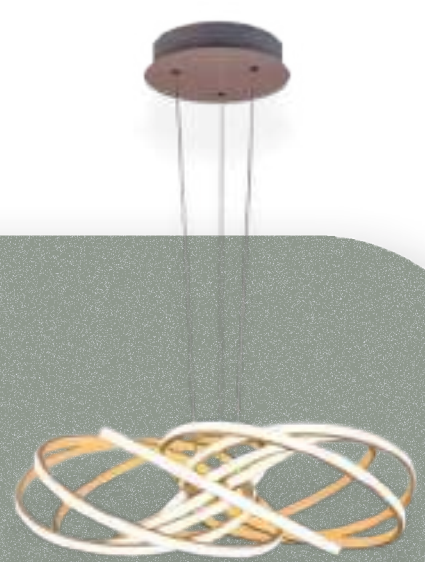

LU-MO-TECH-A

Voltaje: 110-220V. 114w.
Medida: : 520x940 mm.
Material: Aluminio.
Color: Blanco
Luz: Natural. 4000k
Flujo Luminoso: 100lm /W IP20

LU-MO-TRIPOLI-C

Voltaje: 110-220V. 80w.
Medida: : 600x600xh1000 mm.
Material: Aluminio. **Color:** Blanco
Luz: Natural. 4000k
Flujo Luminoso: 100lm /W IP20

LU-MO-BARANASI-R

Voltaje: 110-220V. 120w
Medida: 600x200xA1000mm
Material: Aluminio. **Color:** Blanco
Luz: Natural. 4000k
Flujo Luminoso: 100lm /W IP20

LU-MO-PUNE-C

Voltaje: 110-220V. 15 watts.
Medida: 200*110*h220mm
Material: Aluminio.
Color: Blanco
Luz: Natural. 4500k
Flujo Luminoso:
100lm /W IP20

LU-MO-PUNE-R

Voltaje: 110-220V. 16 watts.
Med:200x100x220mm.
Material: Aluminio.
Color: Blanco
Luz: Natural. 4500k
Flujo Luminoso:
100lm /W IP20

LU-MO-PUNE-L

Voltaje: 110-220V. 16 watts.
Medida: 200*110*h220mm.
Material: Aluminio.
Color: Blanco
Luz: Natural. 4500k
Flujo Luminoso:
100lm /W IP20

LU-ARB-PRD-15

Voltaje: 110-220V.
15 watts.
Medida: 360mm
x 60mm x 200mm.
Material: Aluminio.
Color: Blanco
Luz: Natural. 4500k
Flujo Luminoso:
00lm /W IP20

LU-ARB-PRD-16

Voltaje: 110-220V.
16 watts.
Medida: 450mm
x 60mm x 170mm.
Material: Aluminio.
Color: Blanco
Luz: Natural. 4000k
Flujo Luminoso:
100lm /W IP20

LU-PRD-HLD-40

Voltaje: 110-220V.
40 watts.
Medida:850mm
x 220mm x 100mm
Material: Aluminio
Color: Blanco
Luz: Natural
4500k.
Flujo Luminoso:
100lm /W IP20

LU-PRD-HLD-19

Voltaje: 110-220V.
19 watts
Medida: 550mm
x 150mm x 100mm.
Material: Aluminio.
Color: Blanco
Luz: Natural. 4000k
Flujo Luminoso:
100lm /W IP20