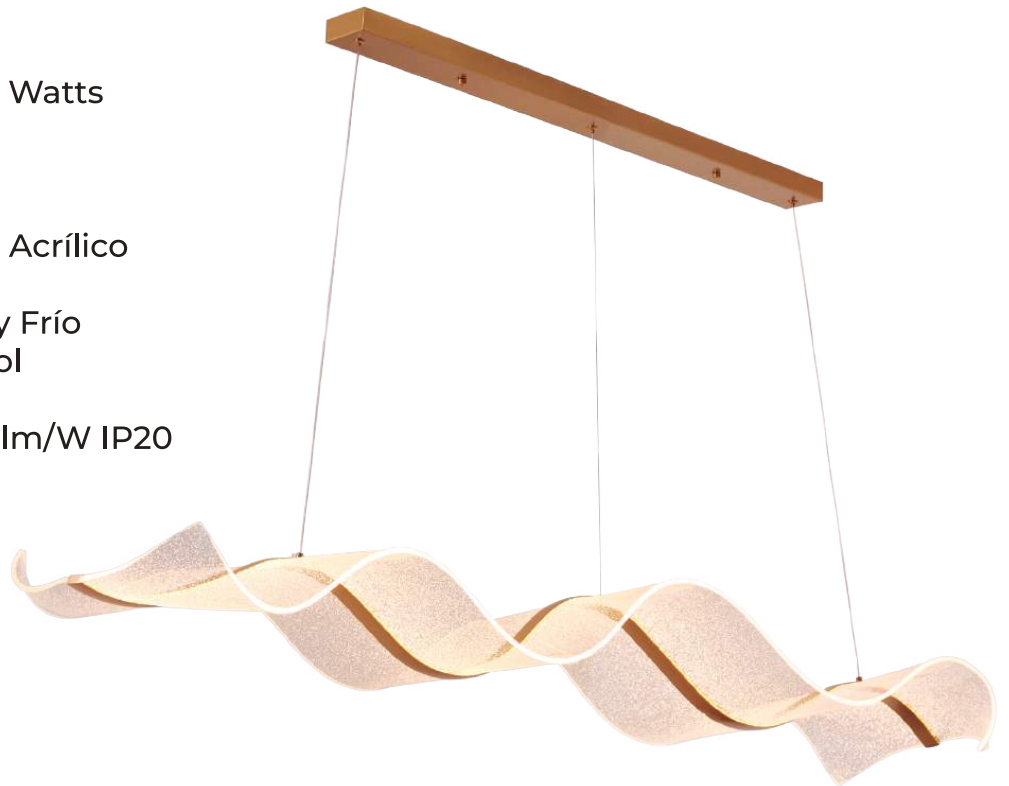

# CATÁLOGO MINIMAL

VANGUARDIA EN ILUMINACIÓN

  
**Luminor Led**  
FABRIL 159

**LU-MO-FLEX-D**

**Voltaje:** 110-220V. 80 Watts  
**Medida:** 1350mm (ancho)  
**Largo de neón led:** 2500 mm  
**Altura:** 2m de cable  
**Material:** Aluminio + PVC  
**Color:** DORADO  
**Luz:** Natural 4000k  
**Flujo Luminoso:** 100lm/W IP20

**LU-MO-WAVE-D**

**Voltaje:** 110-220V. 60 Watts

**Medida:** Largo 1500

\* ancho 400mm

**Altura:** 2m de cable

**Material:** Aluminio + Acrílico

**Color:** DORADO

**Luz:** Cálida, Natural y Frío

Dimeable con control

remoto incluido

**Flujo Luminoso:** 100lm/W IP20

**LU-MO-COSMO-CL-FG**

**Voltaje:** 110-220V. 8 Watts

**Medida:** Largo 900

\*ancho 200mm

**Altura:** 1.7m de cable