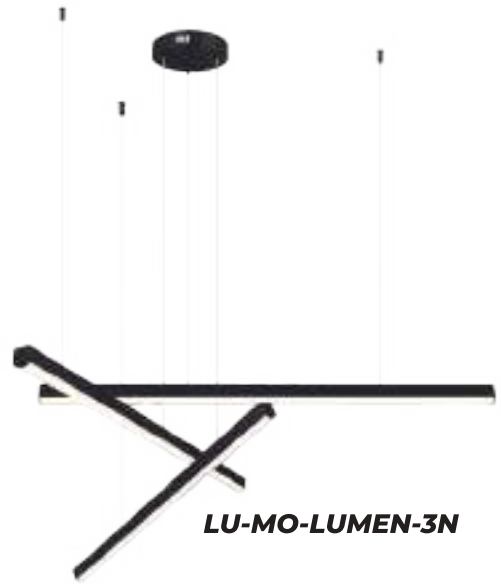

**Medida:** L1200\*80\*15mm

**Material:**Aluminio.

**Color:** Negro

**Luz:** Natural 4000K.

**Flujo Luminoso:** 100lm /W  
IP20

**LU-MO-LUMEN-3D**

**LU-MO-LUMEN-3N**

**Voltaje:** 110-220V. 50 watts.  
**Medida:** 800\*1000mm  
**Material:**Aluminio. **Color:**  
**Luz:** Natural. 4000k  
**Flujo Luminoso:** 100lm /W IP20