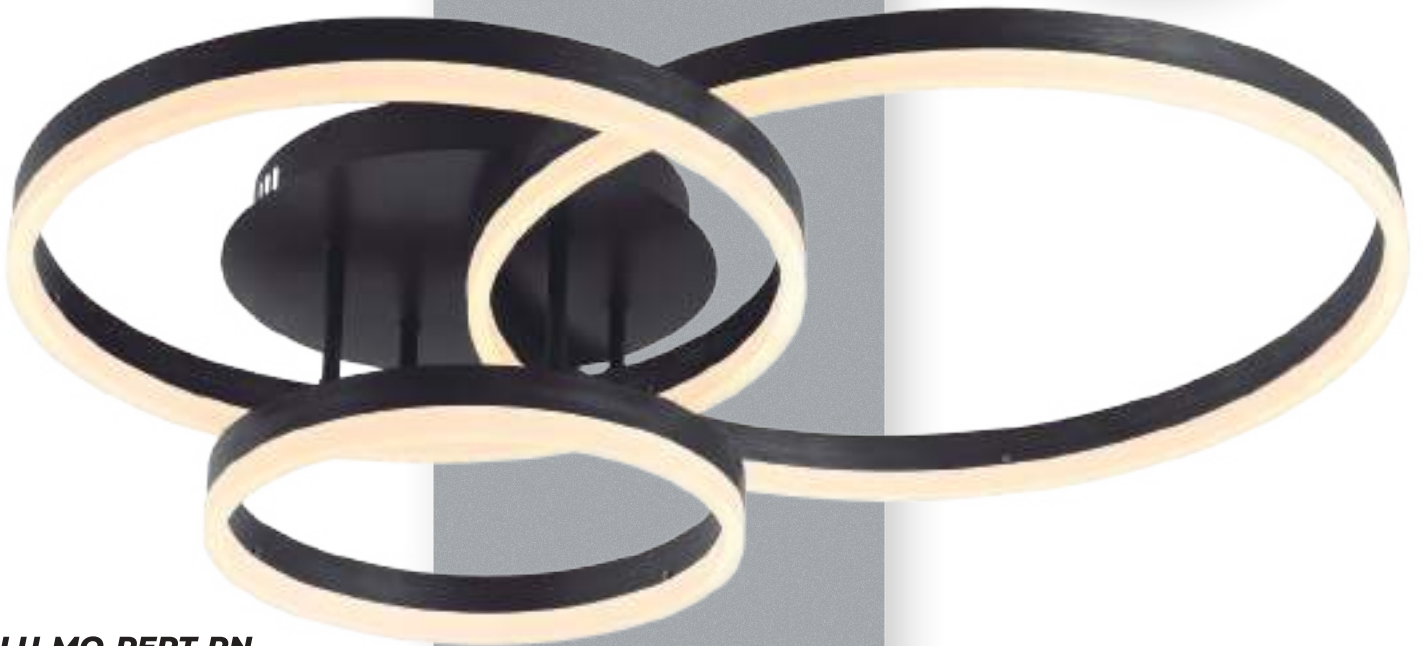

LU-MO-PERT-RN

Voltaje: 110-220V. 57 watts.
Medida: 500+400+300mm
Material: Aluminio.
Color: Negro
Luz: Natural 4000K.
Flujo Luminoso: 100lm /W
IP20