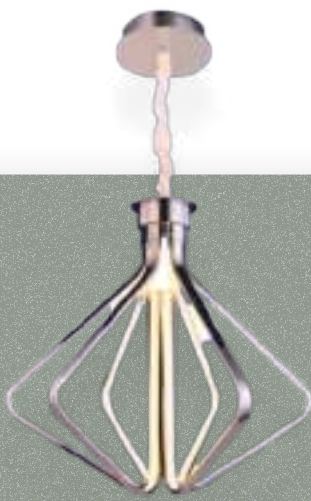

LU-MO-TECH-A

Voltaje: 110-220V. 114w.
Medida: : 520x940 mm.
Material: Aluminio.
Color: Blanco
Luz: Natural. 4000k
Flujo Luminoso: 100lm /W IP20