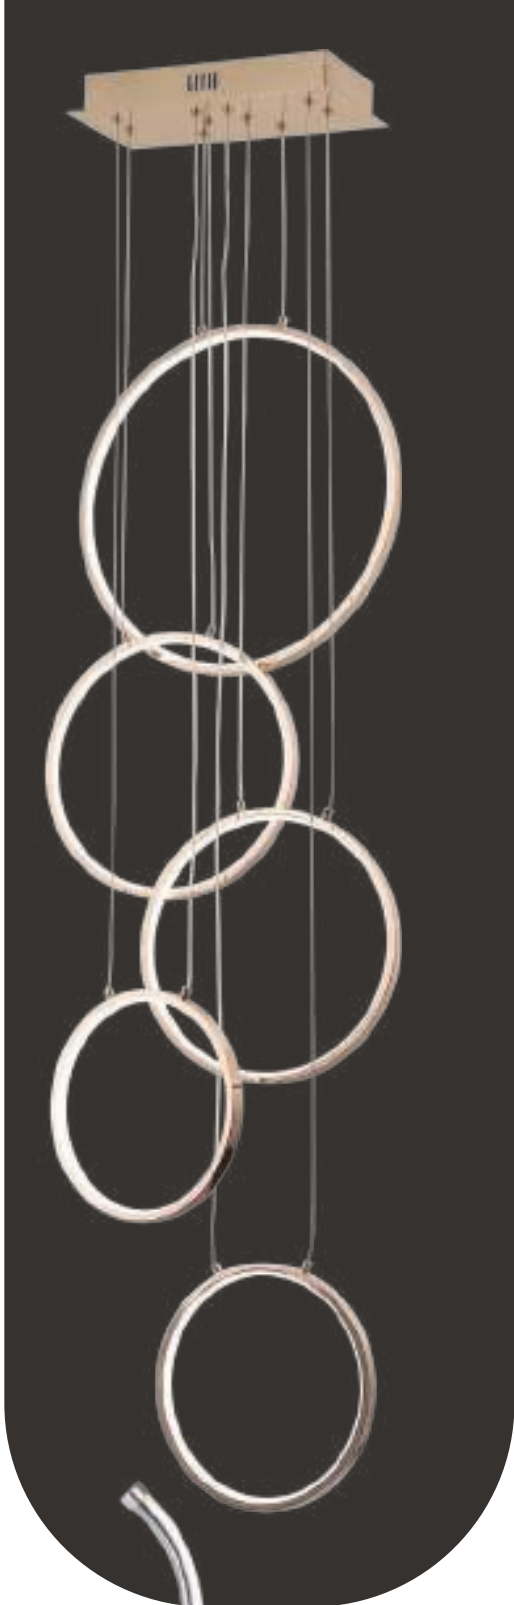

**Luz:** Natural. 4000k

**Flujo Luminoso:** 100lm /W IP20

**LU-MO-PORTO-S**

**Voltaje:** 110-220V.32 w.

**Medida:** 1000\*55\*

h1000 mm.

**Material:**Aluminio.

**Color:** Blanco

**Luz:** Natural. 4000k

**Flujo Luminoso:**  
100lm /W IP20

**LU-MO-YANGO-RFG**

**Voltaje:** 110-220V. 60 watts.  
**Medida:** 300+200\*4\*1500mm  
**Material:**Aluminio.  
**Color:** French Gold  
**Luz:** Natural 4000K.  
**Flujo Luminoso:** 100lm /W  
 IP20