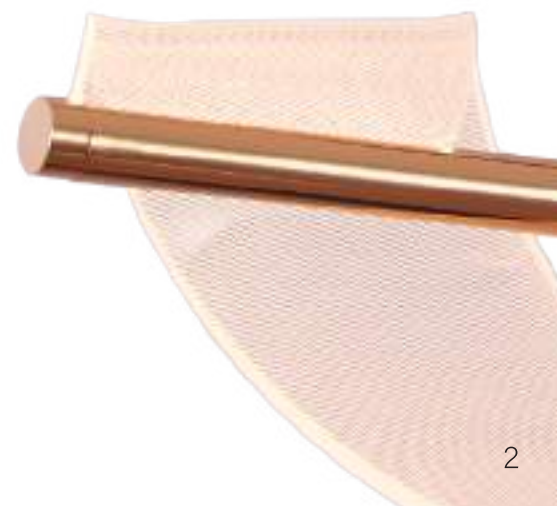

# CATÁLOGO MINIMAL

VANGUARDIA EN ILUMINACIÓN

  
**Luminor Led**  
FABRIL 159

**LU-MO-FLEX-D**

**Voltaje:** 110-220V. 80 Watts  
**Medida:** 1350mm (ancho)  
**Largo de neón led:** 2500 mm  
**Altura:** 2m de cable  
**Material:** Aluminio + PVC  
**Color:** DORADO  
**Luz:** Natural 4000k  
**Flujo Luminoso:** 100lm/W IP20

**Material:** Aluminio + Acrílico

**Color:** ORO ROSADO

**Terminado Acrílico:** Puntos

**Luz:** Natural 4000k

**Flujo Luminoso:** 100lm

/W IP20

**LU-MO-COSMO-CL-CH**  
**Voltaje:** 110-220V. 8 Watts  
**Medida:** Largo 900  
\*ancho 200mm  
**Altura:** 1.7m de cable  
**Material:** Aluminio  
/Acrílico **Color:** CROMO  
**Terminado:** Infinito  
**Luz:** Natural 4000k  
**Flujo Luminoso:** 100lm  
/W IP20

### *LU-MO-LEAF-CH*

**Voltaje:** 110-220V. 50 Watts  
**Medida:** Base 600mm  
**Altura:** 3.8m de cable  
**Material:** Aluminio + Acrílico  
**Detalles:** 10 hojas colgantes  
**Terminado Acrílico:** Infinito  
**Flujo Luminoso:** 100lm/W IP20  
**Luz:** Cálida 3000k **Color:** CROMO