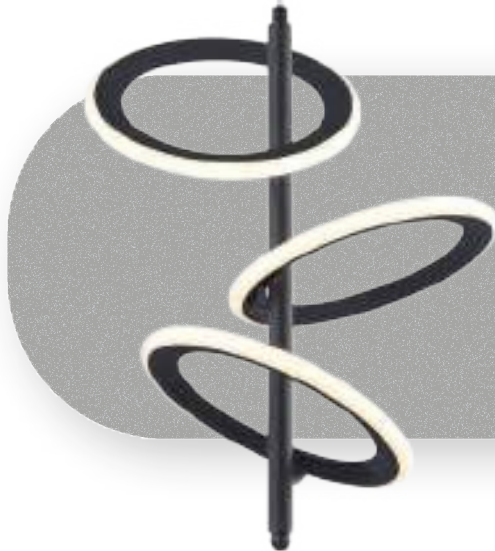

LU-MO-SPACE-N

Voltaje: 110-220V. 30 watts.
Medida: 200*2+150*1200mm
Material: Aluminio.
Color: Negro
Luz: Natural 4000K.
Flujo Luminoso: 100lm /W
IP20

LU-MO-SBP-U

Voltaje: 110-65 v, 12 watts.
Medida: :250mm x 150mm x 420mm
Material: Aluminio. **Color:** Blanco
Luz: Natural. 4000k
Flujo Luminoso: 100lm /W IP20